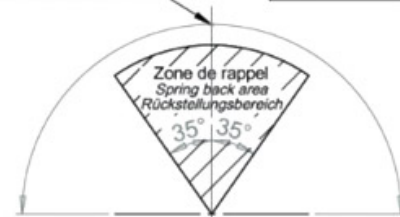

# CHARNIÈRE MURALE REVERSI

ADLER

Position d'équilibre réglable  
Adjustable balance position  
Nullposition einstellbar

Zone de rappel  
Spring back area  
Rückstellungsbereich

35° 35°

Vis de réglage de la position de fermeture.