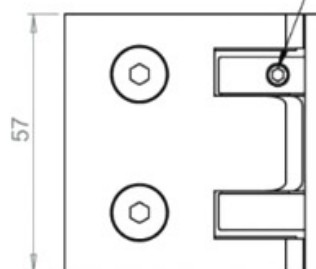

# CHARNIÈRE MURALE REVERSI

ADLER

Position d'équilibre réglable  
Adjustable balance position  
Nullposition einstellbar

Zone de rappel  
Spring back area  
Rückstellungsbereich

35° 35°

Vis de réglage de la position de fermeture.