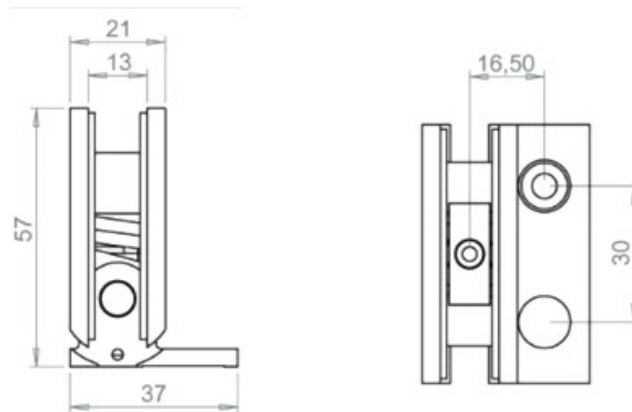

# CHARNIÈRE MURALE REVERSI

ADLER

Position d'équilibre réglable  
Adjustable balance position  
Nullposition einstellbar

Zone de rappel  
Spring back area  
Rückstellungsbereich

35° 35°

Vis de réglage de la position de fermeture.