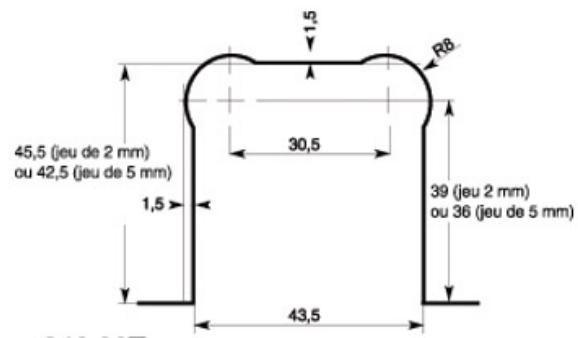

CHARNIÈRE MURALE REVERSI

ADLER

<https://www.quincabox.fr/charniere-murale-reversi-p64779>

Tel : 02 43 30 41 38

Fax : 02 43 30 26 16

www.quincabox.fr

CHARNIÈRE MURALE REVERSI

ADLER