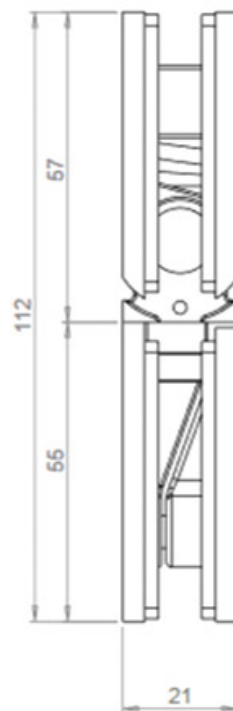

CHARNIÈRE REVERSI GLACE / GLACE 180°

ADLER

<https://www.quincabox.fr/charniere-reversi-glace---glace-180deg-p64787>

Tel : 02 43 30 41 38

Fax : 02 43 30 26 16

www.quincabox.fr