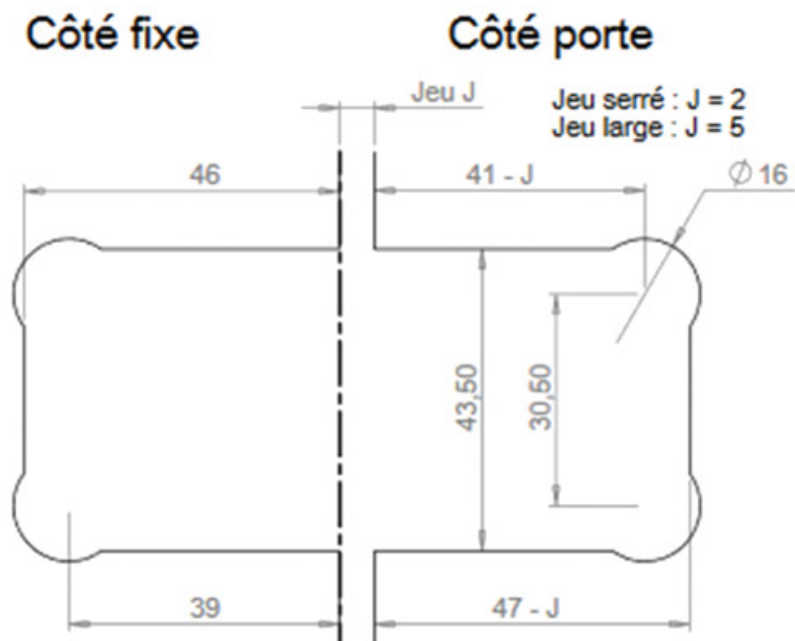

CHARNIÈRE REVERSI GLACE / GLACE 180°

ADLER

<https://www.quincabox.fr/charniere-reversi-glace---glace-180deg-p64787>

Tel : 02 43 30 41 38

Fax : 02 43 30 26 16

www.quincabox.fr

CHARNIÈRE REVERSI GLACE / GLACE 180°

ADLER

<https://www.quincabox.fr/charniere-reversi-glace---glace-180deg-p64787>

Tel : 02 43 30 41 38

Fax : 02 43 30 26 16

www.quincabox.fr