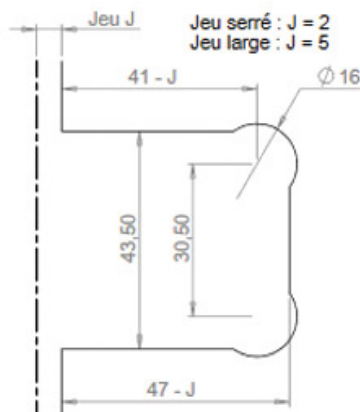

CHARNIÈRE REVERSI GLACE / GLACE 90°

ADLER

<https://www.quincabox.fr/charniere-reversi-glace---glace-90deg-p64786>

Tel : 02 43 30 41 38

Fax : 02 43 30 26 16

www.quincabox.fr

CHARNIÈRE REVERSI GLACE / GLACE 90°

ADLER

Verre latéral fixe recouvrant

Porte encastrée

<https://www.quincabox.fr/charniere-reversi-glace---glace-90deg-p64786>