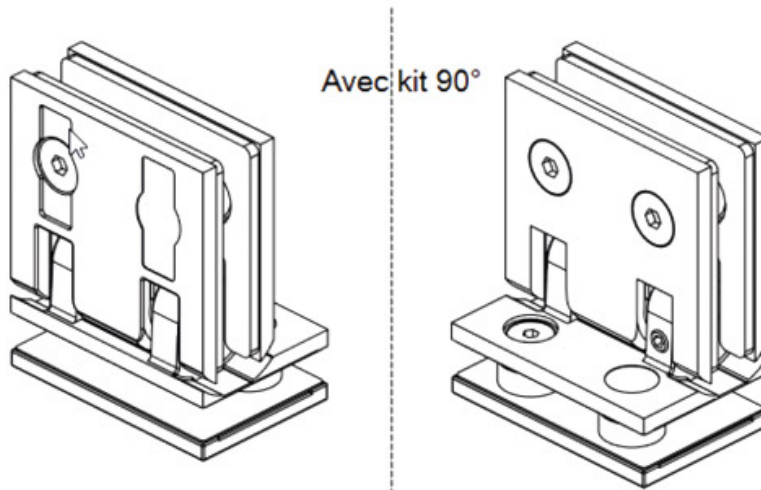

CHARNIÈRE REVERSI GLACE / GLACE 90°

ADLER

<https://www.quincabox.fr/charniere-reversi-glace---glace-90deg-p64786>

Tel : 02 43 30 41 38

Fax : 02 43 30 26 16

www.quincabox.fr