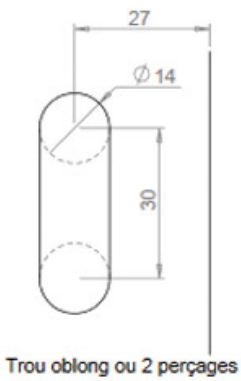

CHARNIÈRE REVERSI GLACE / GLACE 90°

ADLER

<https://www.quincabox.fr/charniere-reversi-glace---glace-90deg-p64786>

Tel : 02 43 30 41 38

Fax : 02 43 30 26 16

www.quincabox.fr

CHARNIÈRE REVERSI GLACE / GLACE 90°

ADLER

Verre latéral fixe recouvrant

Porte encastrée

<https://www.quincabox.fr/charniere-reversi-glace---glace-90deg-p64786>