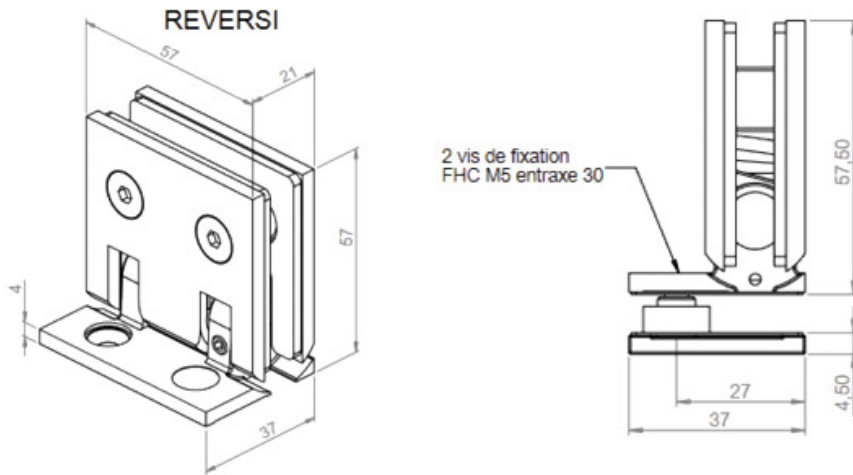

CHARNIÈRE REVERSI GLACE / GLACE 90°

ADLER

<https://www.quincabox.fr/charniere-reversi-glace---glace-90deg-p64786>

Tel : 02 43 30 41 38

Fax : 02 43 30 26 16

www.quincabox.fr