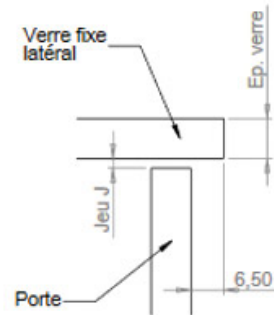

CHARNIÈRE REVERSI GLACE / GLACE 90°

ADLER

<https://www.quincabox.fr/charniere-reversi-glace---glace-90deg-p64786>

Tel : 02 43 30 41 38

Fax : 02 43 30 26 16

www.quincabox.fr

CHARNIÈRE REVERSI GLACE / GLACE 90°

ADLER

Verre latéral fixe recouvrant

Porte encastrée

<https://www.quincabox.fr/charniere-reversi-glace---glace-90deg-p64786>