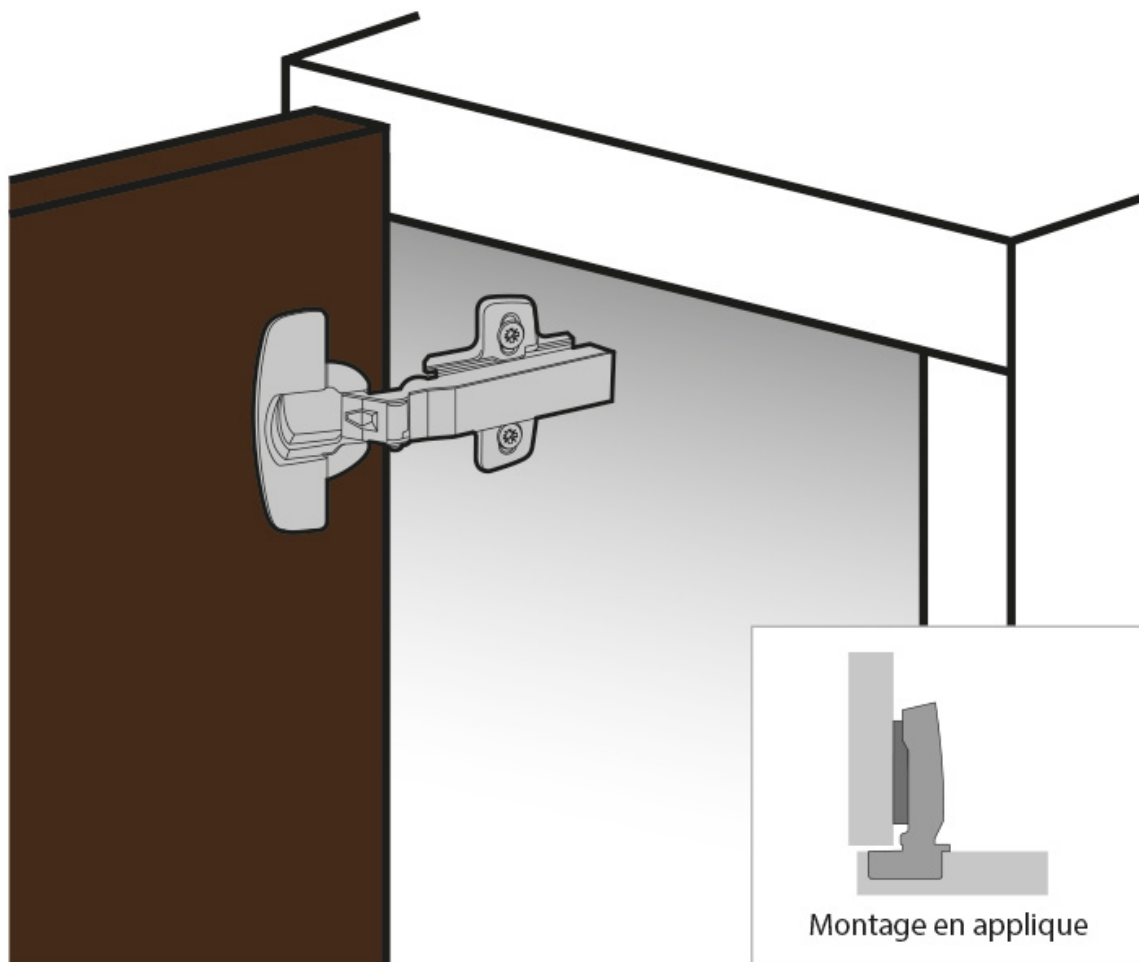

CHARNIÈRE SENSYS PORTE FINE 8676 SANS RESSORT POUR PUSH TO OPEN

HETTICH

<https://www.quincabox.fr/charniere-sensys-porte-fine-8676-sans-ressort-pour-push-to-open-p58878>

Tel : 02 43 30 41 38

Fax : 02 43 30 26 16

www.quincabox.fr

CHARNIÈRE SENSYS PORTE FINE 8676 SANS RESSORT POUR PUSH TO OPEN

HETTICH

<https://www.quincabox.fr/charniere-sensys-porte-fine-8676-sans-ressort-pour-push-to-open-p58878>

Tel : 02 43 30 41 38