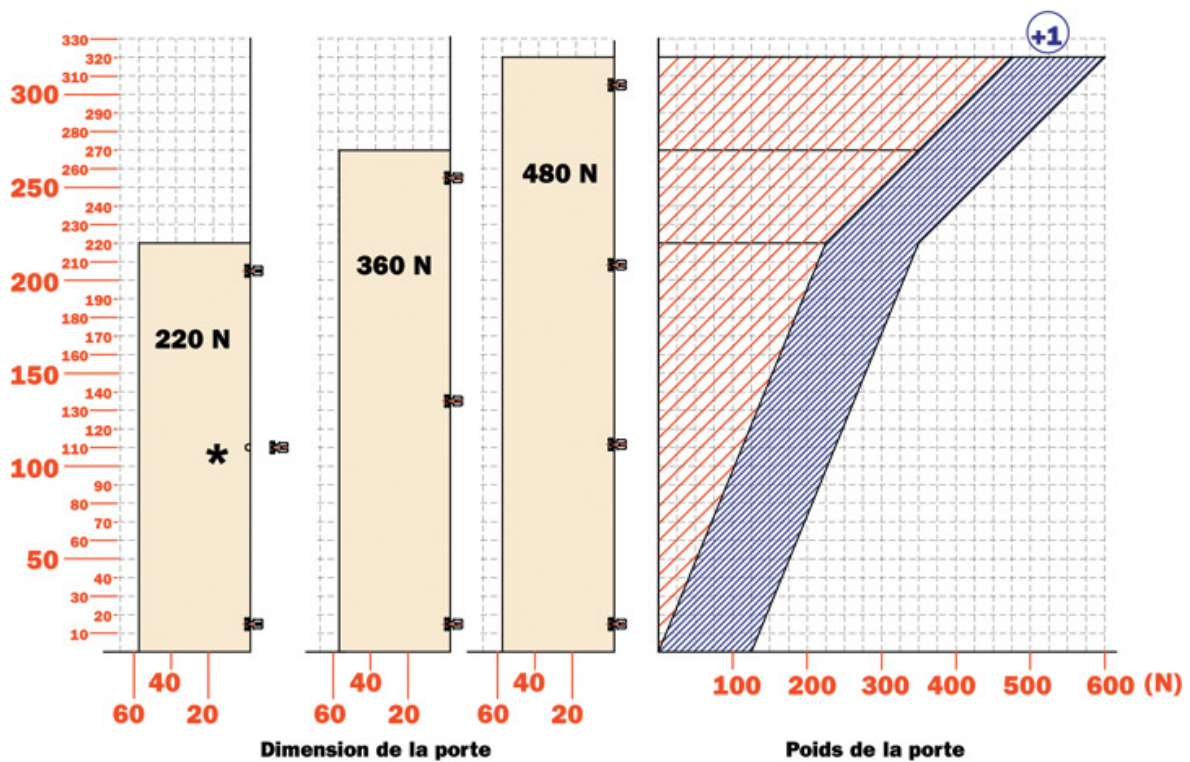

CHARNIÈRES CONECTA POUR PORTE BOIS

SALICE

SALICE

<https://www.quincabox.fr/charnieres-conecta-pour-porte-bois-p69514>

Tel : 02 43 30 41 38

Fax : 02 43 30 26 16

www.quincabox.fr