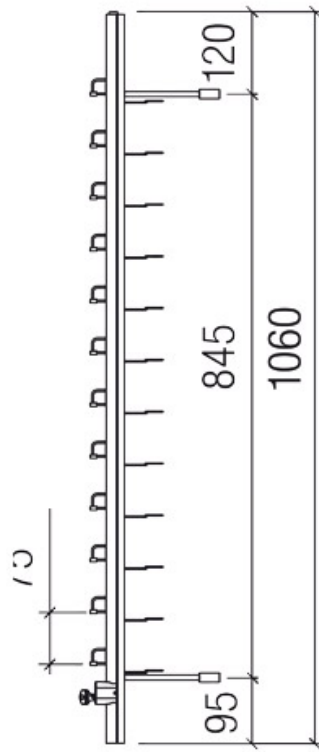

COLONNE PORTE LUNETTES / DISTANCE SUPPORT 75 MM

CONCEPTS

[concept·s][®]

MTE 12 H

MTE 18 H

<https://www.quincabox.fr/colonne-porte-lunettes---distance-support-75-mm-p60777>

COLONNE PORTE LUNETTES / DISTANCE SUPPORT 75 MM

CONCEPTS

[concept·s][®]

<https://www.quincabox.fr/colonne-porte-lunettes---distance-support-75-mm-p60777>

Tel : 02 43 30 41 38

Fax : 02 43 30 26 16

www.quincabox.fr