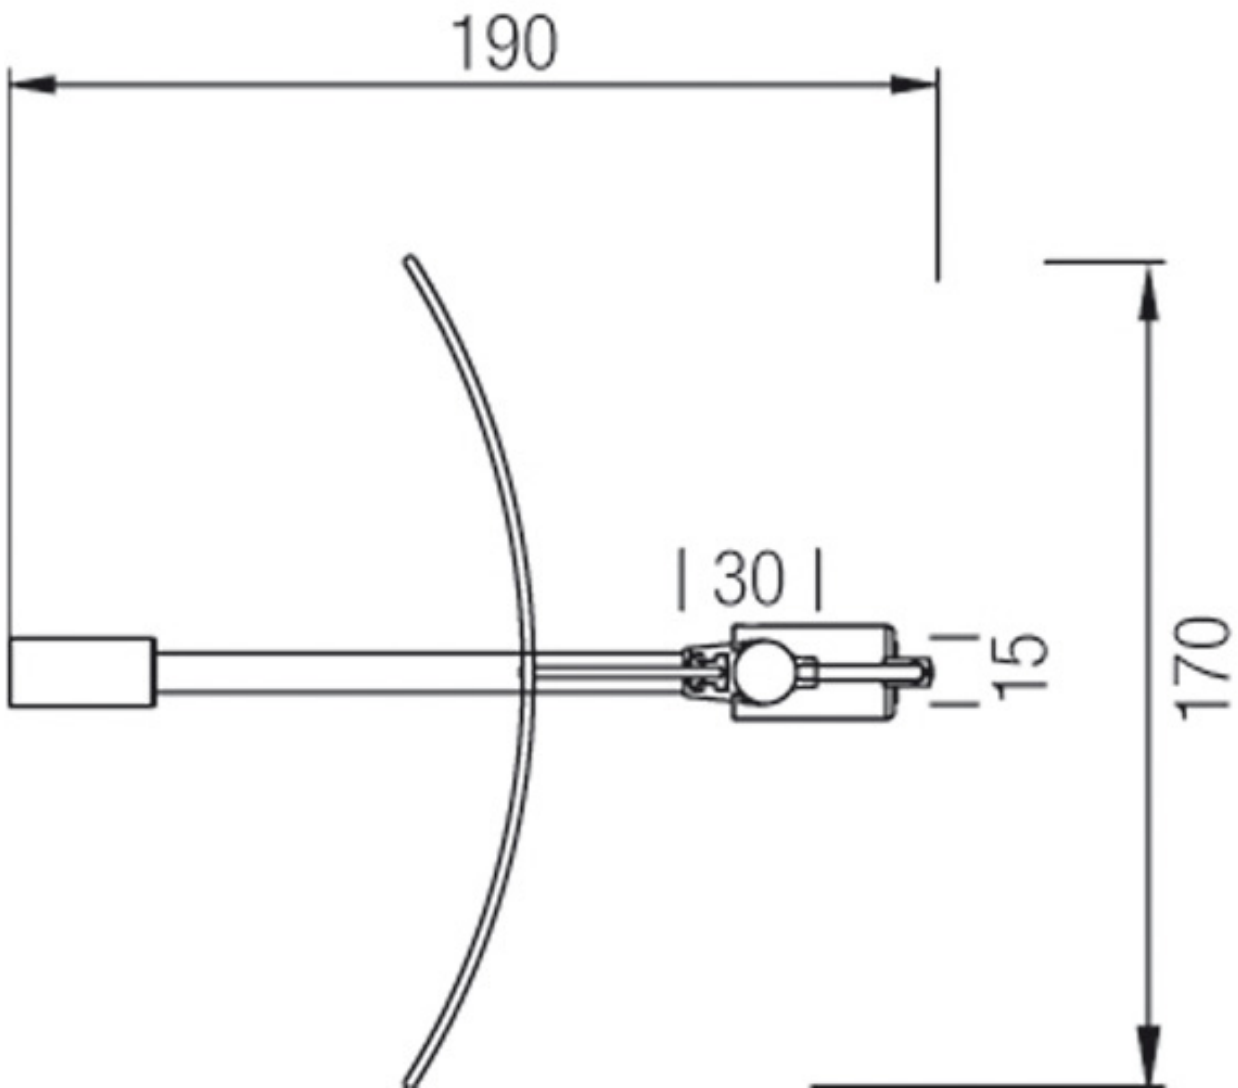

COLONNE PORTE LUNETTES / DISTANCE SUPPORT 75 MM

CONCEPTS

[concept·s][®]

MTE 12 H

MTE 18 H

<https://www.quincabox.fr/colonne-porte-lunettes---distance-support-75-mm-p60777>

COLONNE PORTE LUNETTES / DISTANCE SUPPORT 75 MM

CONCEPTS

[concept·s][®]

<https://www.quincabox.fr/colonne-porte-lunettes---distance-support-75-mm-p60777>

Tel : 02 43 30 41 38

Fax : 02 43 30 26 16

www.quincabox.fr