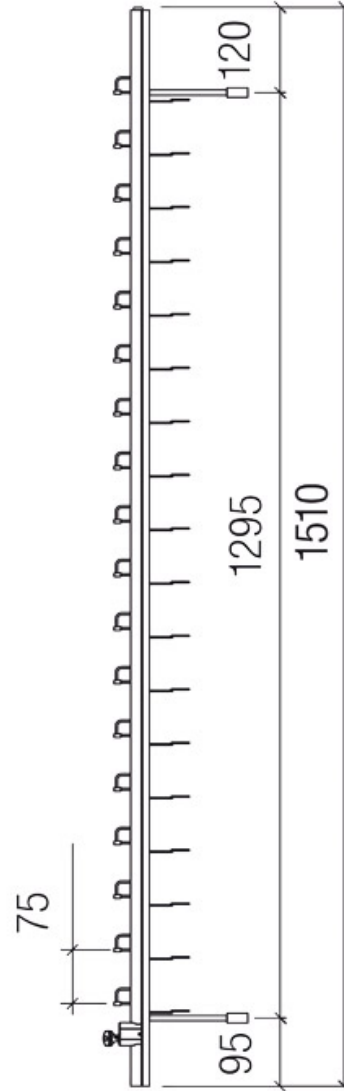

COLONNE PORTE LUNETTES / DISTANCE SUPPORT 75 MM

CONCEPTS

[concept·s][®]

MTE 12 H

MTE 18 H

<https://www.quincabox.fr/colonne-porte-lunettes---distance-support-75-mm-p60777>

COLONNE PORTE LUNETTES / DISTANCE SUPPORT 75 MM

CONCEPTS

[concept·s][®]

<https://www.quincabox.fr/colonne-porte-lunettes---distance-support-75-mm-p60777>

Tel : 02 43 30 41 38

Fax : 02 43 30 26 16

www.quincabox.fr