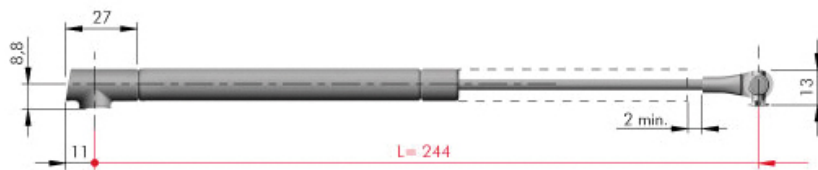

# COMPAS D'ABATTANT

ITALIANA FERRAMENTA

<https://www.quincabox.fr/compas-d-abattant-p59885>

Tel : 02 43 30 41 38

Fax : 02 43 30 26 16

[www.quincabox.fr](http://www.quincabox.fr)

h	Door weight (Kg)																	
	1	2	3	4	5	6	7	8	9	10	11	12	13	14	15	16	17	18
300	1 x K12			2 x K12				3 x K12					4 x K12					
350	1 x K12		2 x K12					3 x K12				4 x K12						
400	1 x K12		2 x K12			3 x K12				4 x K12								
450	1 x K12		2 x K12		3 x K12			4 x K12										
500	1 x K12		2 x K12		3 x K12		4 x K12											