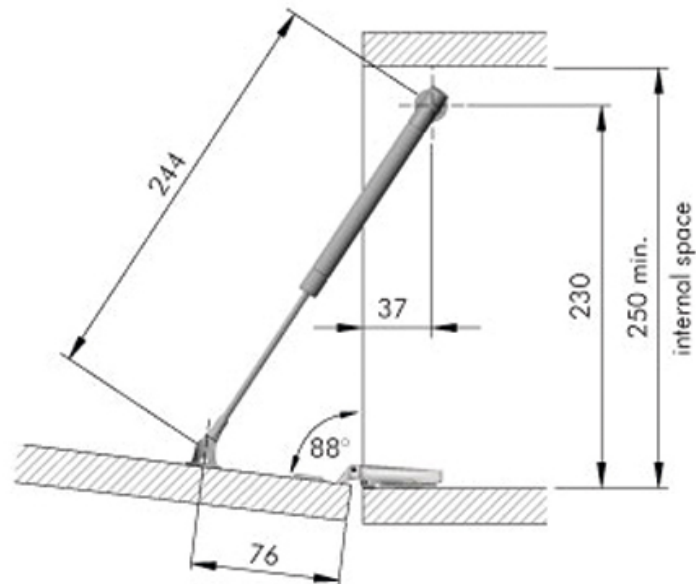

COMPAS D'ABATTANT

ITALIANA FERRAMENTA

<https://www.quincabox.fr/compas-d-abattant-p59885>

Tel : 02 43 30 41 38

Fax : 02 43 30 26 16

www.quincabox.fr