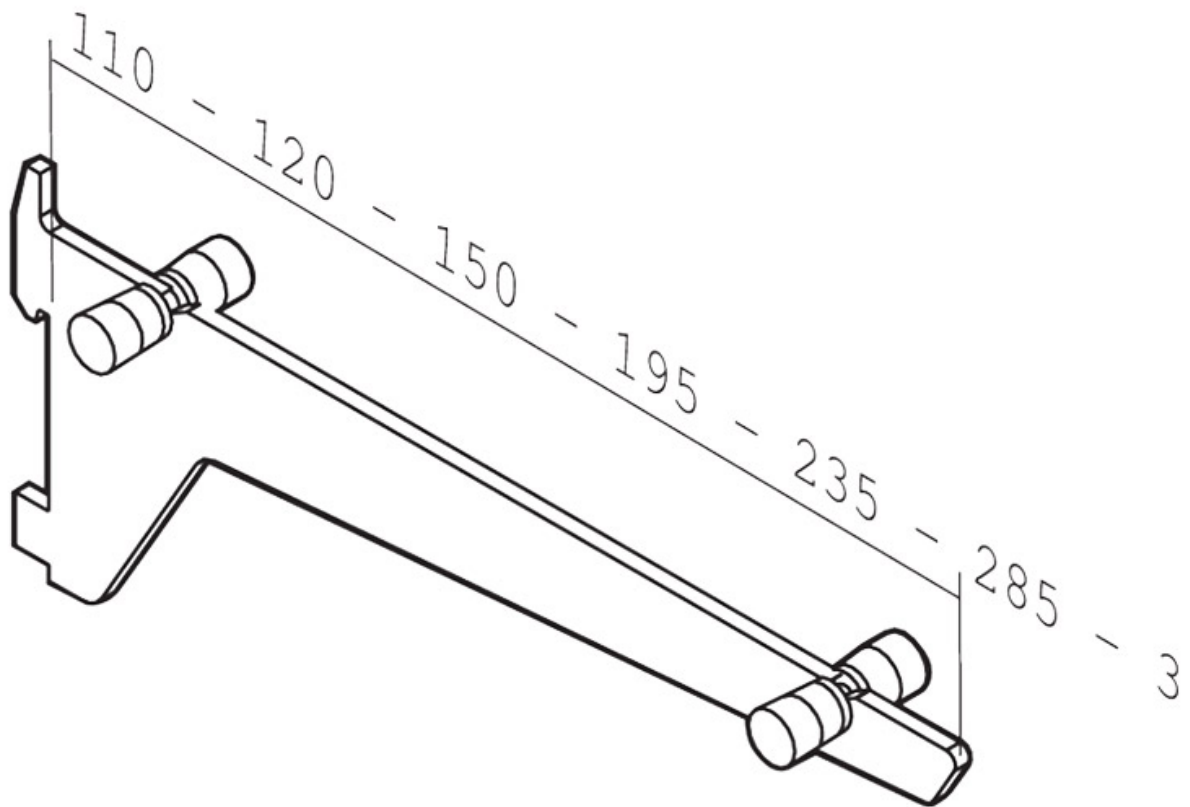

CONSOLE DROITE 2450 SQUARE CLASSIC 200

SOFADI

<https://www.quincabox.fr/console-alu-sofadi-p6839>

Tel : 02 43 30 41 38

Fax : 02 43 30 26 16

www.quincabox.fr