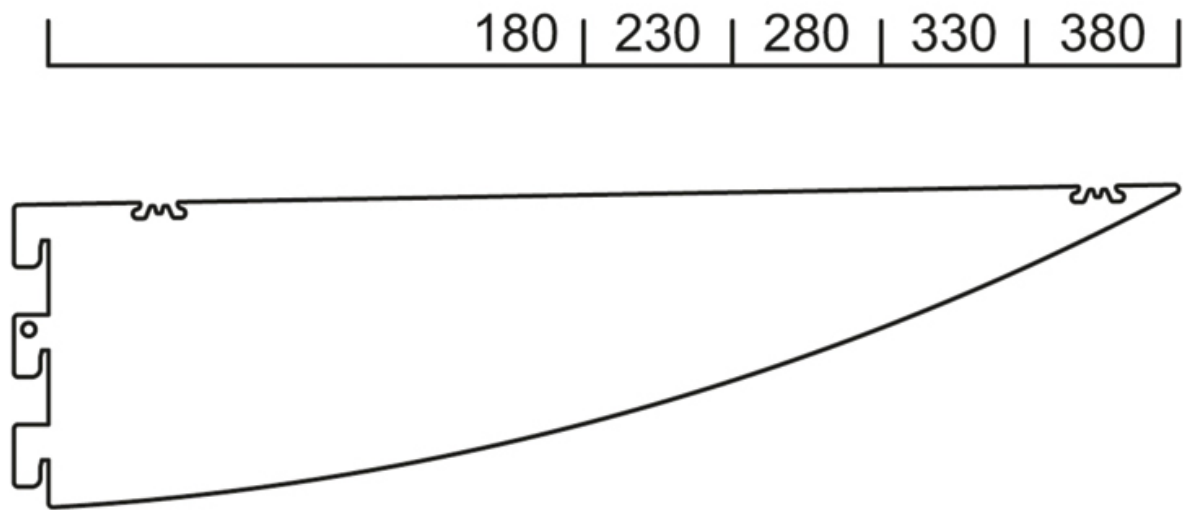

CONSOLE DM SOFT CLASSIC

SOFADI

<https://www.quincabox.fr/console-design-dm-aluminium-p10689>

Tel : 02 43 30 41 38

Fax : 02 43 30 26 16

www.quincabox.fr