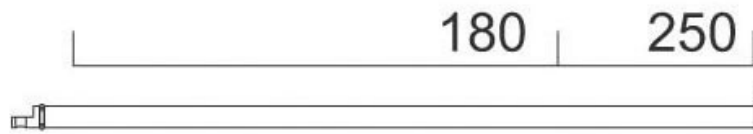

CONSOLE DROITE DOT1

SOFADI

<https://www.quincabox.fr/console-droite-dot1-p30491>

Tel : 02 43 30 41 38

Fax : 02 43 30 26 16

www.quincabox.fr