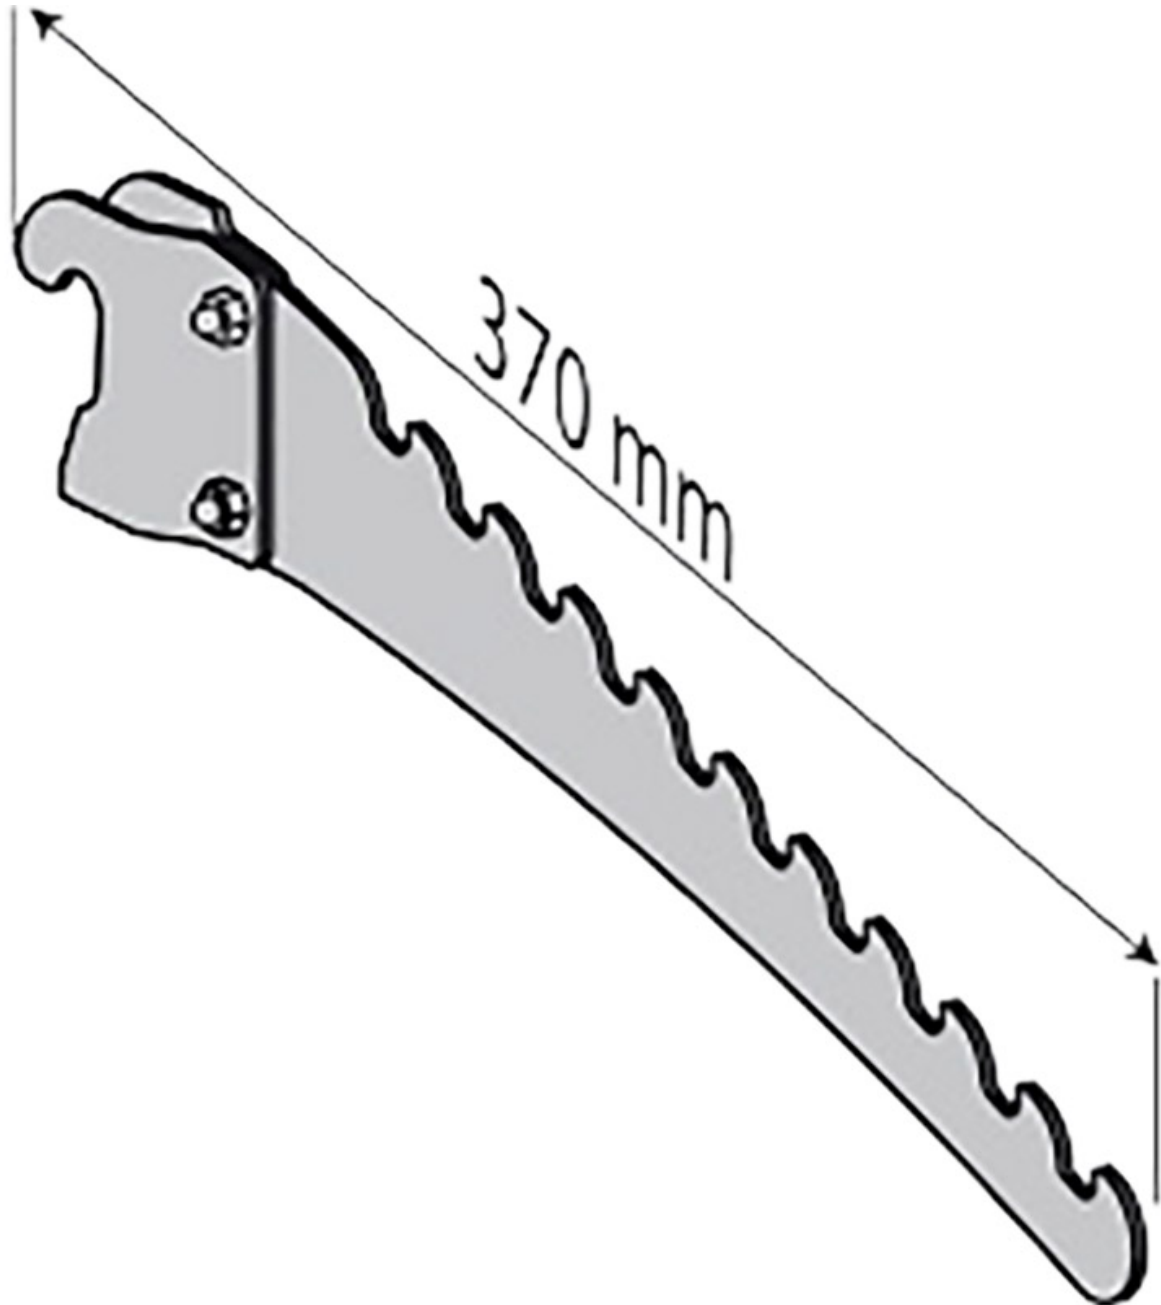

CONSOLE PERROQUET POUR BARRE DE CHARGE 36X18 CRAPD

SOFADI

<https://www.quincabox.fr/console-perroquet-p4940>

Tel : 02 43 30 41 38

Fax : 02 43 30 26 16

www.quincabox.fr