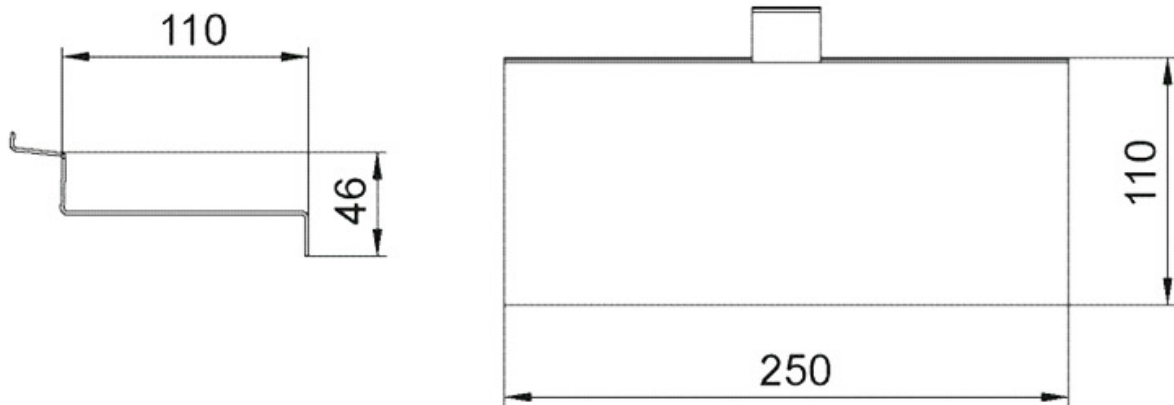

CONSOLE TABLETTE MÉTAL LOFT 1

SOFADI

<https://www.quincabox.fr/console-tablette-metal-loft-1-p30654>

Tel : 02 43 30 41 38

Fax : 02 43 30 26 16

www.quincabox.fr