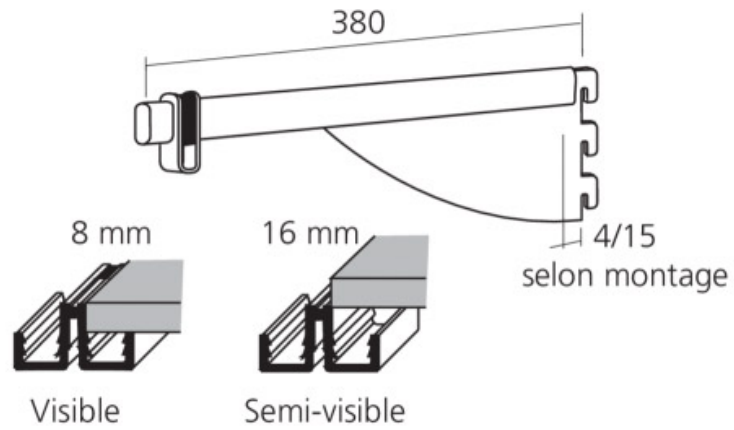

# CONSOLE POUR PENDERIE 30X15 ET TABLETTE DP38-DAP38

SOFADI

<https://www.quincabox.fr/console-tablette-penderie-p7613>

Tel : 02 43 30 41 38

Fax : 02 43 30 26 16

[www.quincabox.fr](http://www.quincabox.fr)