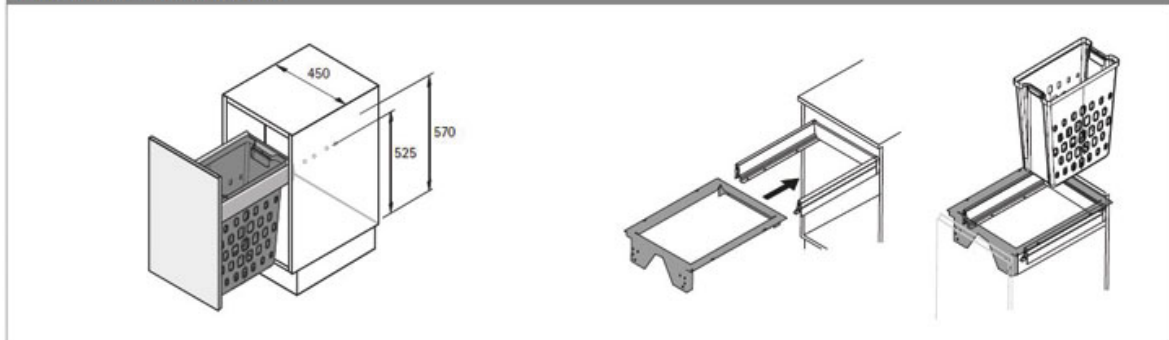

## Dimensions d'installation

<https://www.quincabox.fr/corbeille-a-linge-arcitech-pull-landry--p64673>

Tel : 02 43 30 41 38

Fax : 02 43 30 26 16

[www.quincabox.fr](http://www.quincabox.fr)