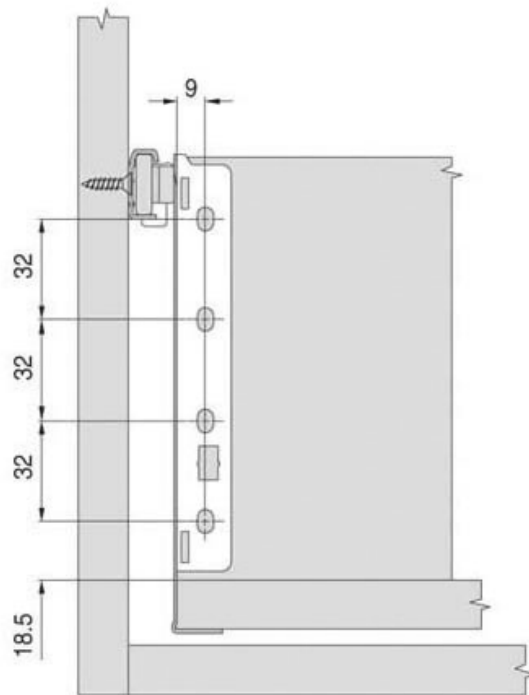

CÔTÉS DE TIROIRS SORTIE 3/4 - HAUT 149

HARN

harn

<https://www.quincabox.fr/cotes-de-tiroirs-sortie-3-4---haut-149-p6859>