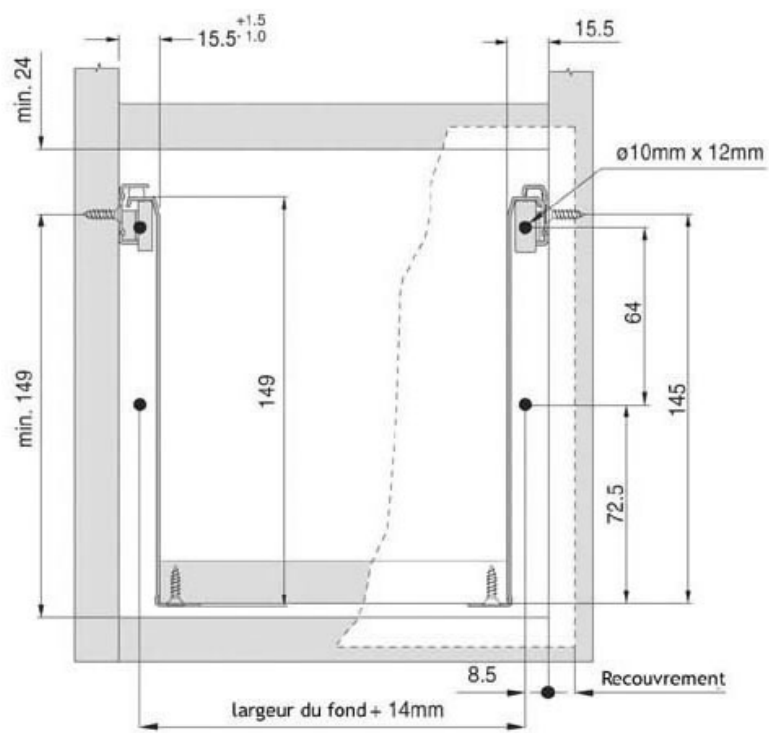

Tel : 02 43 30 41 38

Fax : 02 43 30 26 16

www.quincabox.fr

CÔTÉS DE TIROIRS SORTIE 3/4 - HAUT 149

HARN

harn

<https://www.quincabox.fr/cotes-de-tiroirs-sortie-3-4---haut-149-p6859>

CÔTÉS DE TIROIRS SORTIE 3/4 - HAUT 149