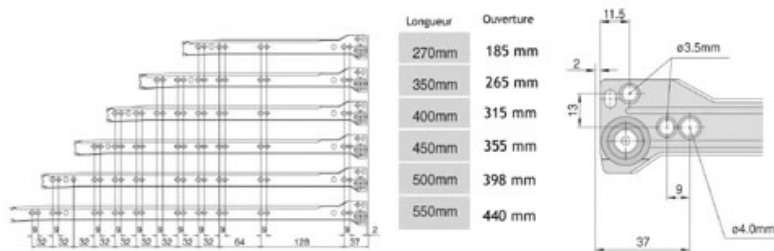

CÔTÉS DE TIROIRS SORTIE 3/4 - HAUT 149

HARN

harn

<https://www.quincabox.fr/cotes-de-tiroirs-sortie-3-4---haut-149-p6859>

CÔTÉS DE TIROIRS SORTIE 3/4 - HAUT 149

HARN

harn[®]

<https://www.quincabox.fr/cotes-de-tiroirs-sortie-3-4---haut-149-p6859>

CÔTÉS DE TIROIRS SORTIE 3/4 - HAUT 149

HARN

harn

<https://www.quincabox.fr/cotes-de-tiroirs-sortie-3-4---haut-149-p6859>

CÔTÉS DE TIROIRS SORTIE 3/4 - HAUT 149

HARN

harn

<https://www.quincabox.fr/cotes-de-tiroirs-sortie-3-4---haut-149-p6859>