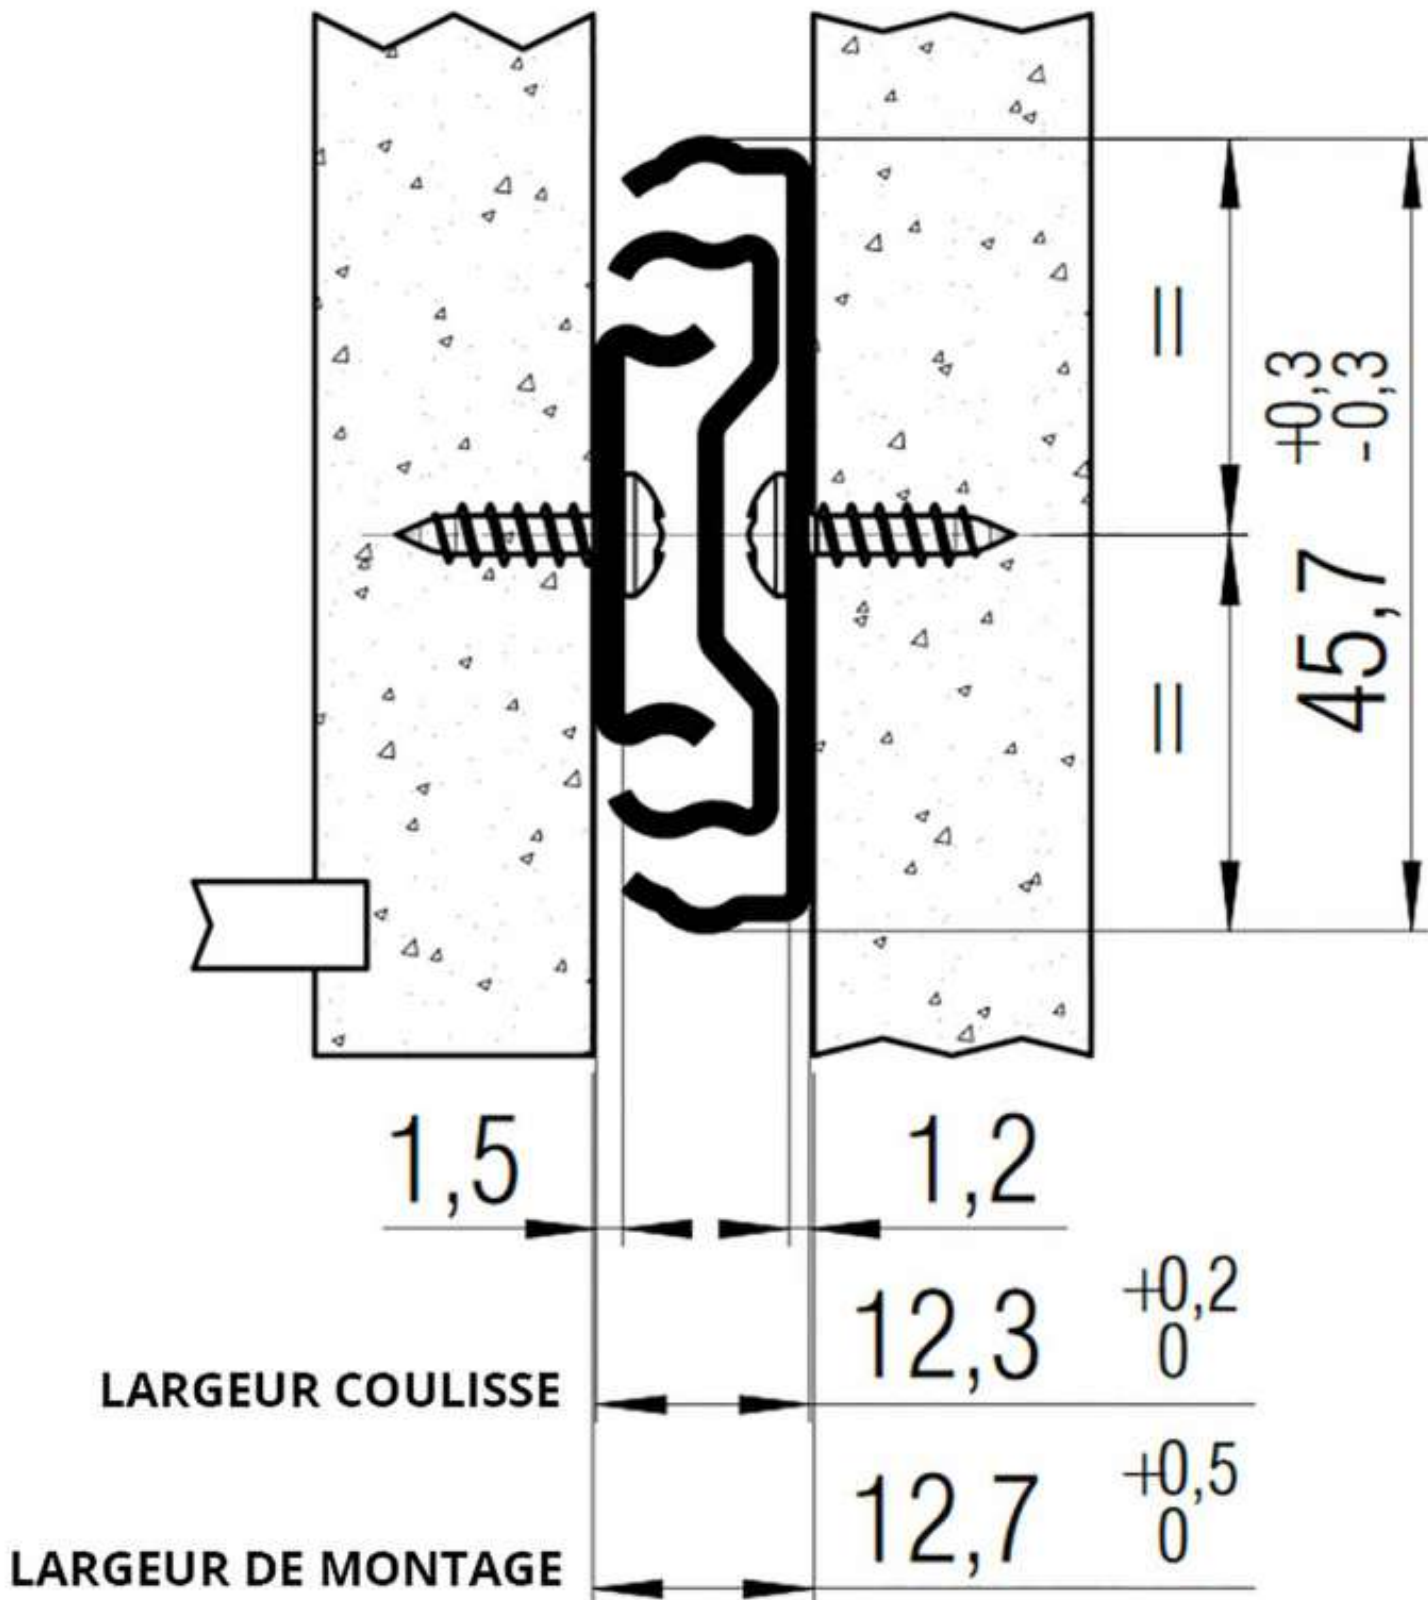

# COULISSE À BILLES SORTIE TOTALE AVEC AMORTISSEUR FR5001

FULTERER

*Fulterer*

<https://www.quincabox.fr/coulisse-a-billes-sortie-totale-avec-amortisseur-fr5001-p58519>