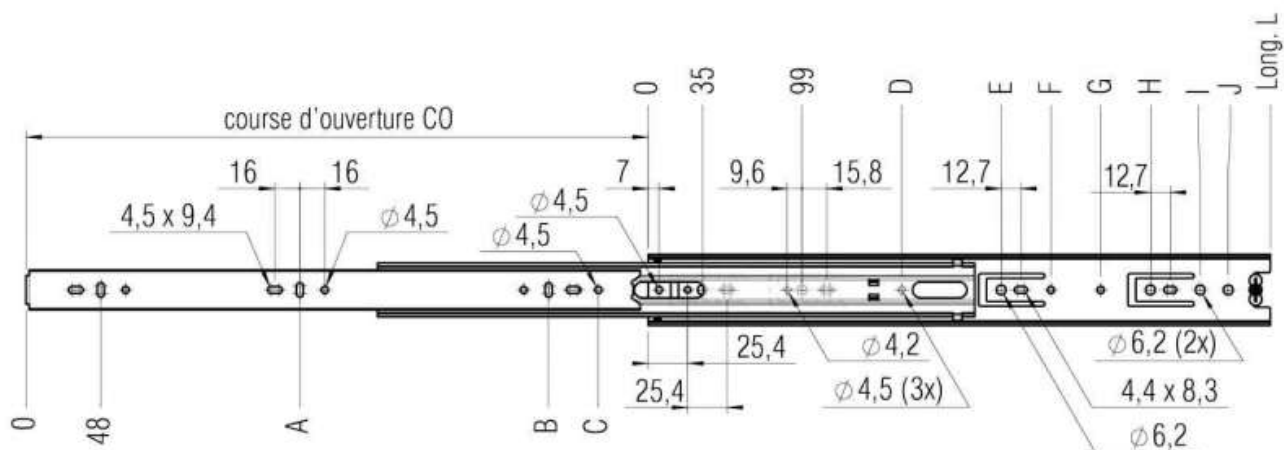

# COULISSE À BILLES TÉLESCOPIQUE

FILTERER

**Filterer**

perçages pour vis Agglo 3,5 mm

L mm	CO mm	A mm	B mm	C mm	D mm	E mm	F mm	G mm	H mm	I mm	J mm	Poids paire (kg)	Ref. CNS
250	250		208			195	230					*	*
300	300		240	272	163	227	259	279				*	*
350	350	144	304		163	259	317	331				*	*
400	400	176	336	368	163	259		317	355		380	1,2	► 5113
450	450	208	400	319	163	259		317	387		430	1,3	► 5114
500	500	240	464	345	163	259		317	451		480	1,5	► 5115
550	550	272	496	371	163	259	317	387	483	515	530	1,7	► 5116
600	600	272	560			259	317	387	515		579	1,8	► 5117
650	650	304	592			259	317	387	579		630	*	*
700	700	304	656			259	317	387	611		680	*	*
750	750	304	688			259	317	387	675		730	*	*

Unité d'emballage: 10 paires par carton

► livrable rapidement \* sur demande

<https://www.quincabox.fr/coulisse-a-billes-telescopique-p60865>

Tel : 02 43 30 41 38

Fax : 02 43 30 26 16

[www.quincabox.fr](http://www.quincabox.fr)