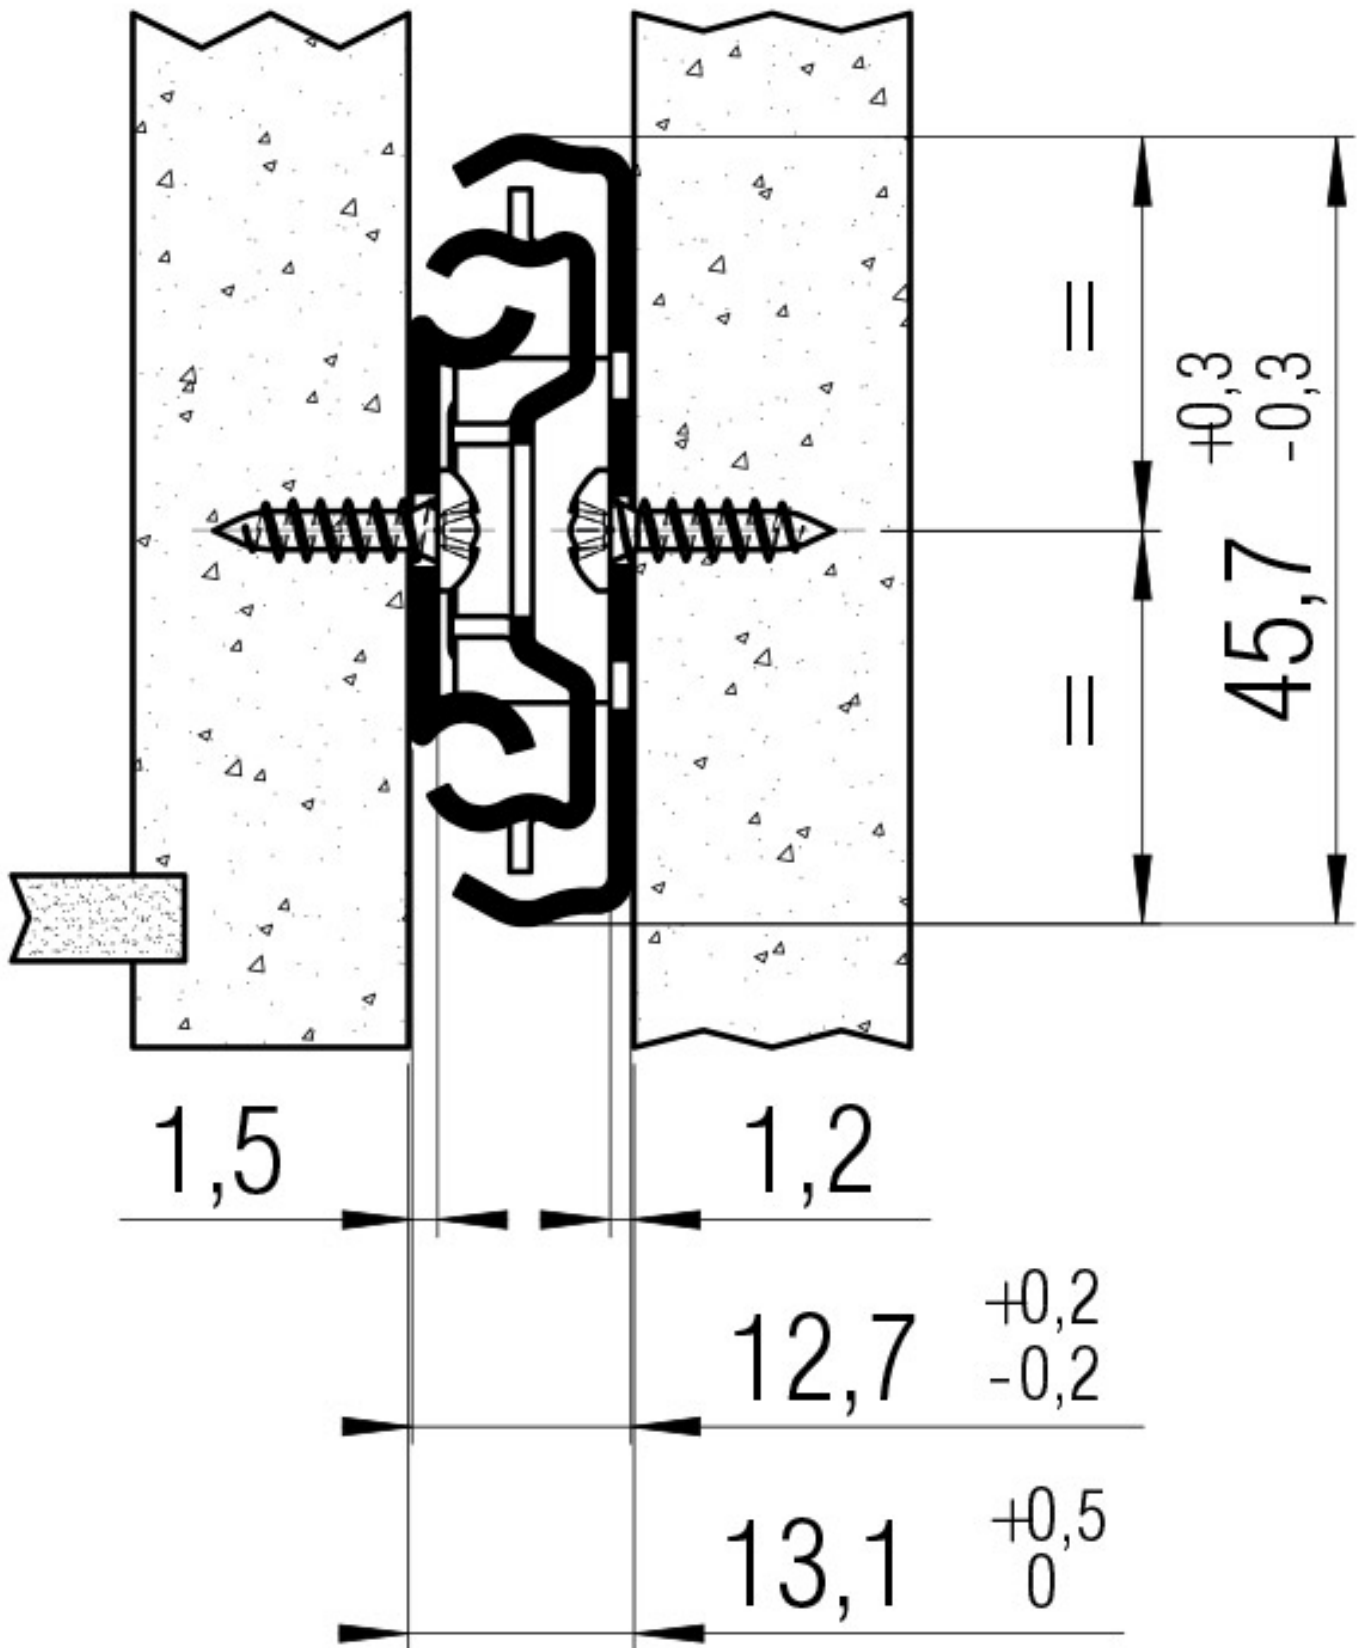

# COULISSE À BILLES TÉLESCOPIQUE

FILTERER

*Filterer*

<https://www.quincabox.fr/coulisse-a-billes-telescopique-p60865>

# COULISSE À BILLES TÉLESCOPIQUE

FILTERER

**Filterer**

perçages pour vis Agglo 3,5 mm

L mm	CO mm	A mm	B mm	C mm	D mm	E mm	F mm	G mm	H mm	I mm	J mm	Poids paire (kg)	Ref. CNS
250	250		208			195	230					*	*
300	300		240	272	163	227	259	279				*	*
350	350	144	304		163	259	317	331				*	*
400	400	176	336	368	163	259		317	355		380	1,2	► 5113
450	450	208	400	319	163	259		317	387		430	1,3	► 5114
500	500	240	464	345	163	259		317	451		480	1,5	► 5115
550	550	272	496	371	163	259	317	387	483	515	530	1,7	► 5116
600	600	272	560			259	317	387	515		579	1,8	► 5117
650	650	304	592			259	317	387	579		630	*	*
700	700	304	656			259	317	387	611		680	*	*
750	750	304	688			259	317	387	675		730	*	*