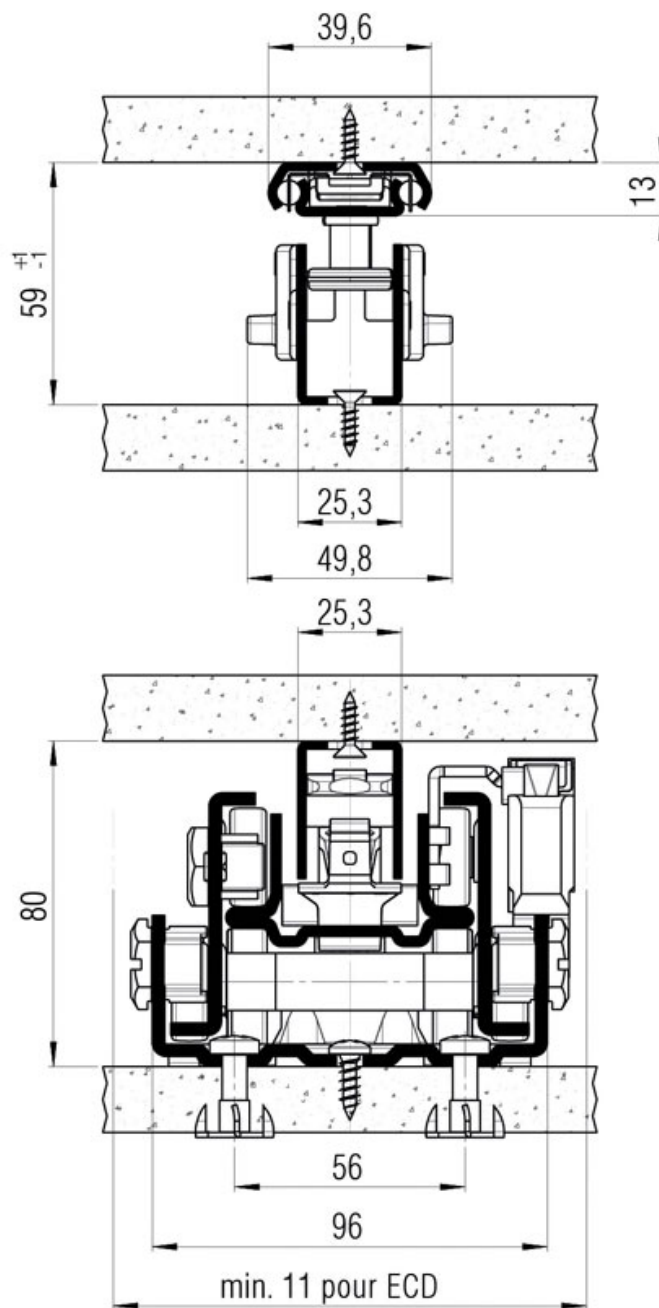

COULISSE À GALETS SORTIE TOTALE AVEC GUIDAGE OPPOSÉ FR771

FILTERER

Filterer

<https://www.quincabox.fr/coulisse-a-galets-sortie-totale-avec-guidage-oppose-fr771-p58521>

Tel : 02 43 30 41 38

Fax : 02 43 30 26 16

www.quincabox.fr

COULISSE À GALETS SORTIE TOTALE AVEC GUIDAGE OPPOSÉ FR771

FULTERER

Fulterer

<https://www.quincabox.fr/coulisse-a-galets-sortie-totale-avec-guidage-oppose-fr771-p58521>