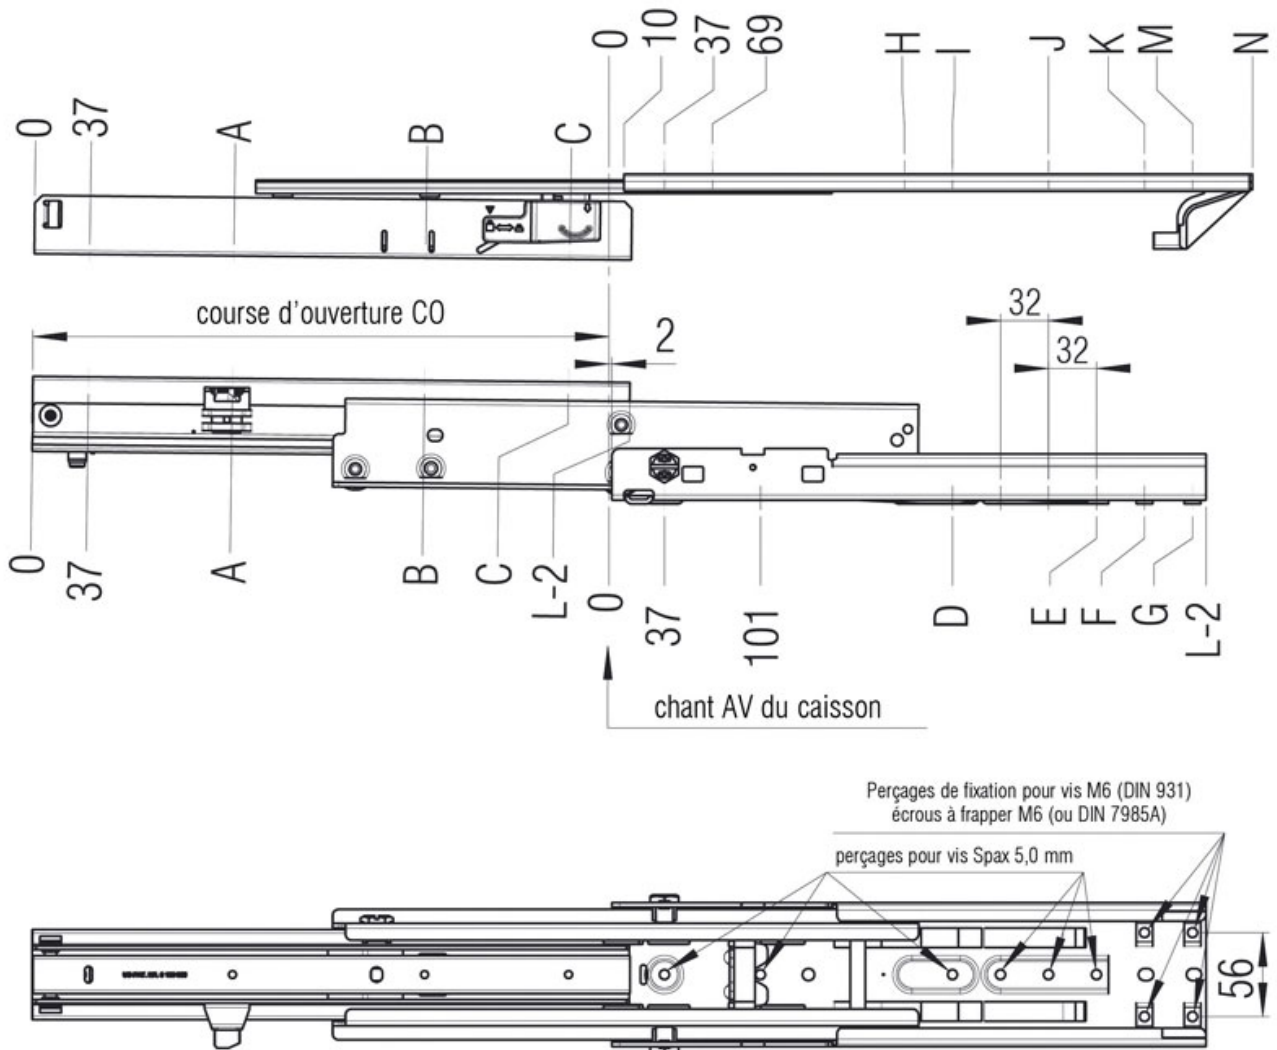

COULISSE À GALETS SORTIE TOTALE AVEC GUIDAGE OPPOSÉ FR771

FILTERER

Filterer

<https://www.quincabox.fr/coulisse-a-galets-sortie-totale-avec-guidage-oppose-fr771-p58521>

Tel : 02 43 30 41 38

Fax : 02 43 30 26 16

www.quincabox.fr

COULISSE À GALETS SORTIE TOTALE AVEC GUIDAGE OPPOSÉ FR771

FULTERER

Fulterer

<https://www.quincabox.fr/coulisse-a-galets-sortie-totale-avec-guidage-oppose-fr771-p58521>