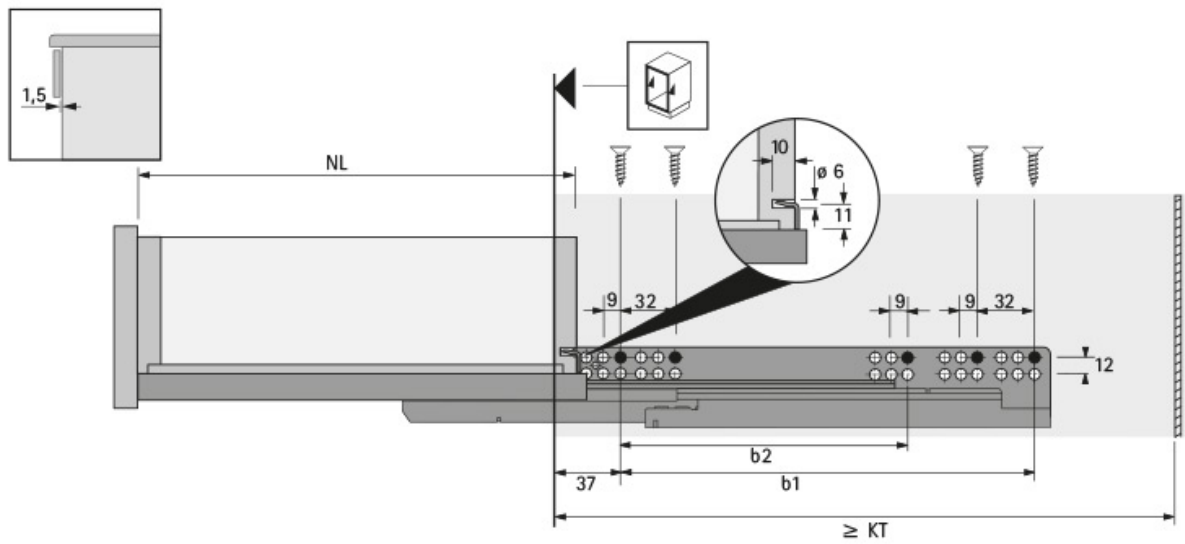

COULISSE BOIS QUADRO V6 SILENT SYSTEM EB23

HETTICH

<https://www.quincabox.fr/coulisse-bois-quadro-v6-silent-system-eb23-p61368>

Tel : 02 43 30 41 38

Fax : 02 43 30 26 16

www.quincabox.fr