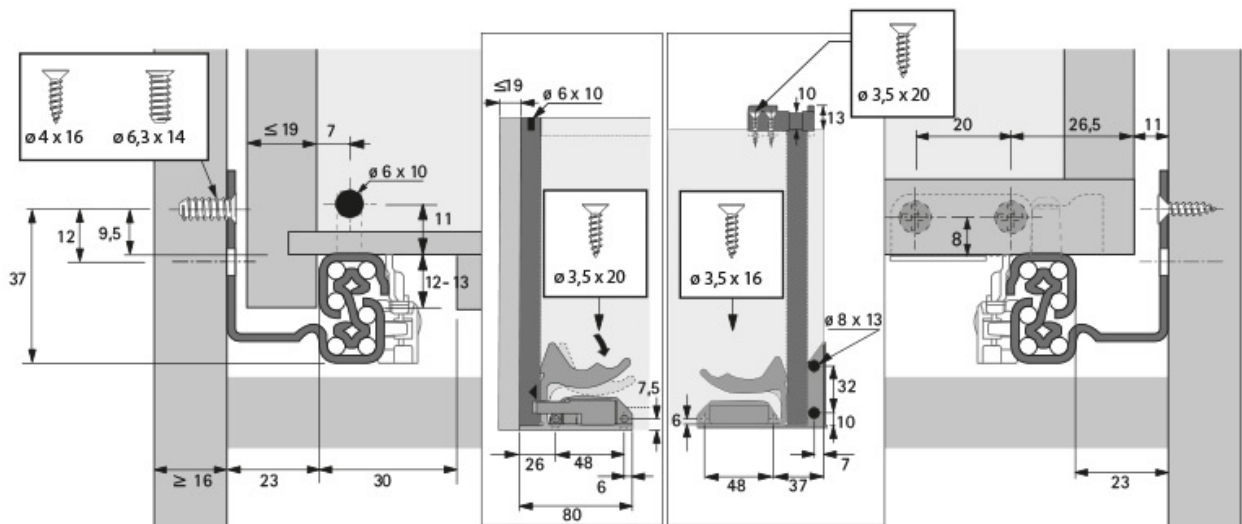

COULISSE BOIS QUADRO V6 SILENT SYSTEM EB23

HETTICH

<https://www.quincabox.fr/coulisse-bois-quadro-v6-silent-system-eb23-p61368>

Tel : 02 43 30 41 38

Fax : 02 43 30 26 16

www.quincabox.fr

COULISSE BOIS QUADRO V6 SILENT SYSTEM EB23

HETTICH

<https://www.quincabox.fr/coulisse-bois-quadro-v6-silent-system-eb23-p61368>

Tel : 02 43 30 41 38

Fax : 02 43 30 26 16

www.quincabox.fr