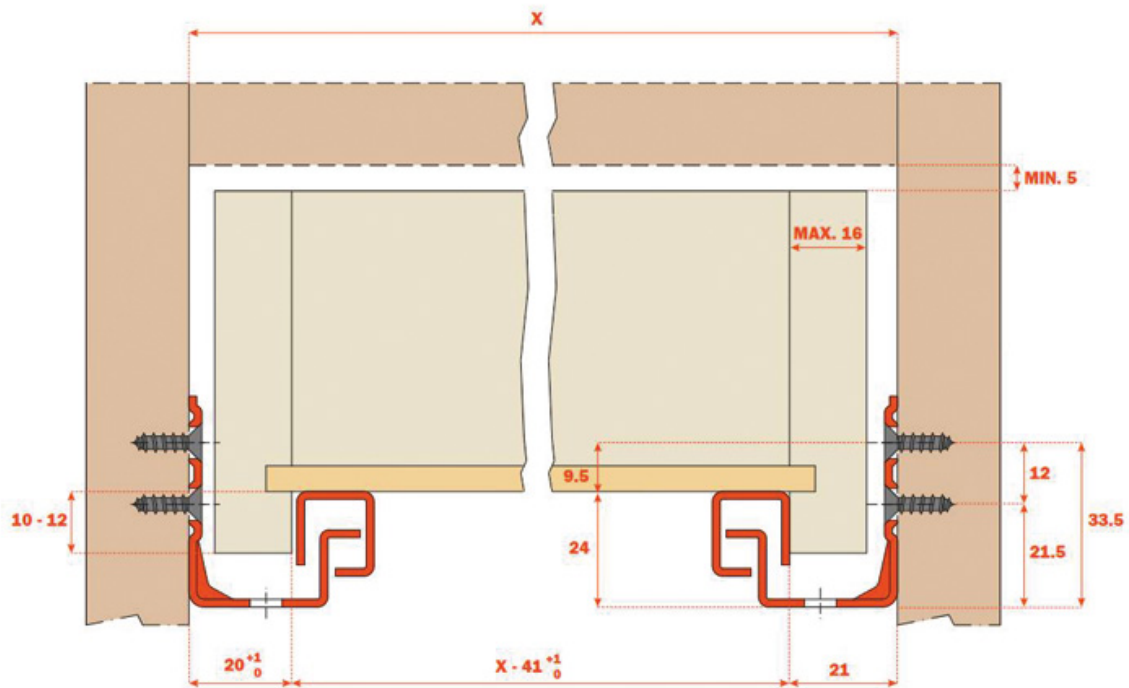

COULISSE INVISIBLE FUTURA PUSH SORTIE 3/4 À LEVIER DE DISCONNEXION 6157

SALICE

SALICE

Mesures d'encombrement

<https://www.quincabox.fr/coulisse-invisible-futura-push-sortie-3-4-a-levier-de-disconnexion-6157-p58400>