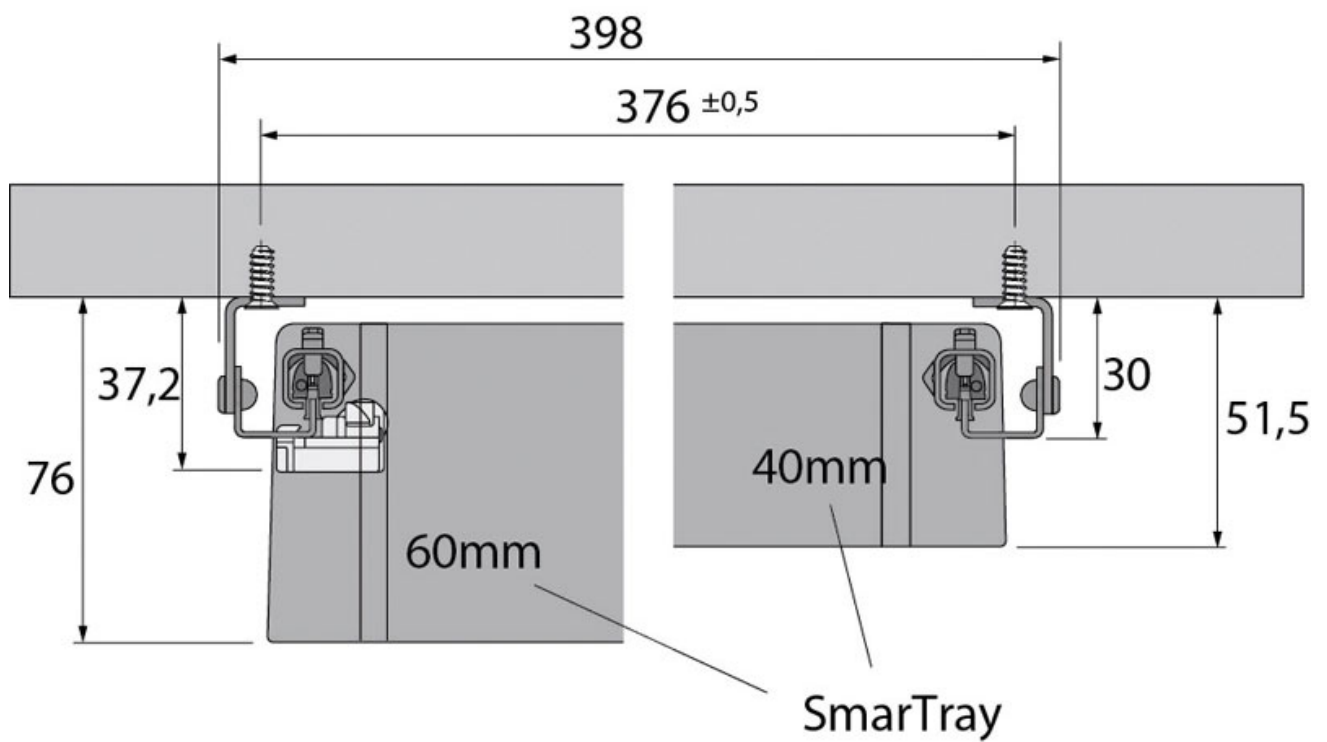

COULISSE QUADRO 12 SMARTRAY

HETTICH

<https://www.quincabox.fr/coulisse-quadro-12-smartray-p58020>

Tel : 02 43 30 41 38

Fax : 02 43 30 26 16

www.quincabox.fr

COULISSE QUADRO 12 SMARTRAY

HETTICH