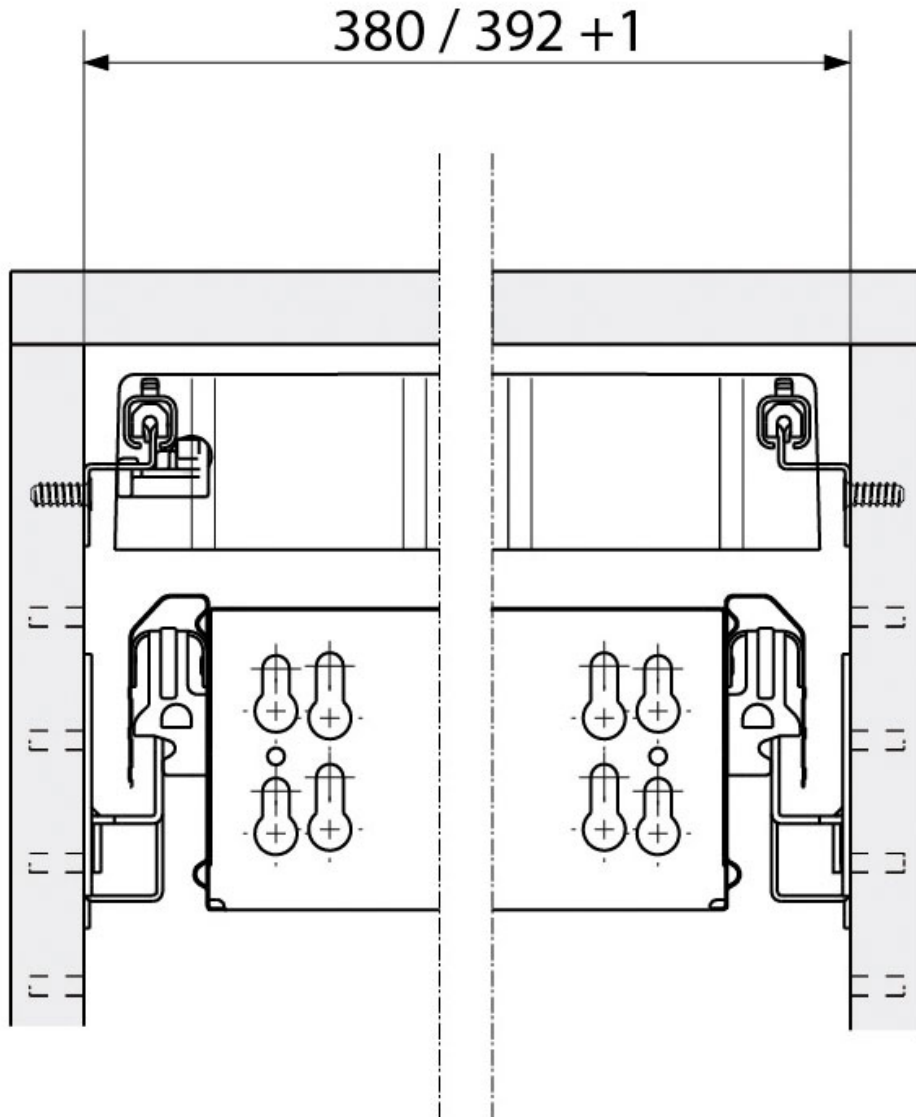

COULISSE QUADRO 12 SMARTRAY

HETTICH

<https://www.quincabox.fr/coulisse-quadro-12-smartray-p58020>

Tel : 02 43 30 41 38

Fax : 02 43 30 26 16

www.quincabox.fr

COULISSE QUADRO 12 SMARTRAY

HETTICH