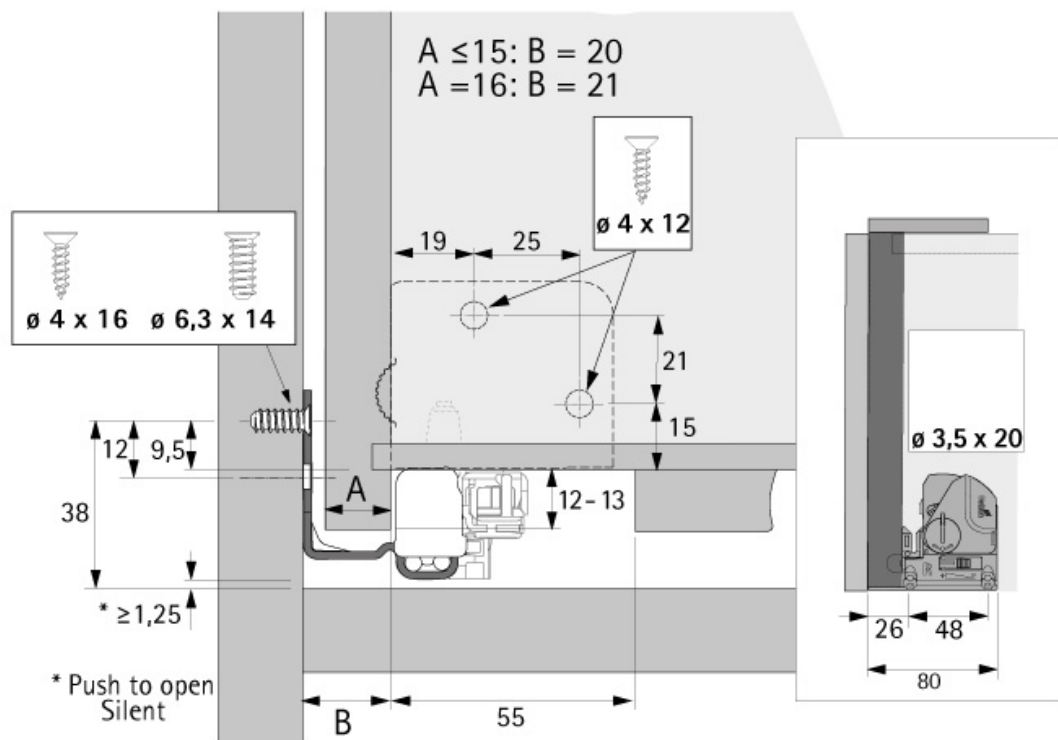

# COULISSE QUADRO 4D V6 PUSH TO OPEN

HETTICH

<https://www.quincabox.fr/coulisse-quadro-4d-v6-push-to-open-p60163>

Tel : 02 43 30 41 38

Fax : 02 43 30 26 16

[www.quincabox.fr](http://www.quincabox.fr)