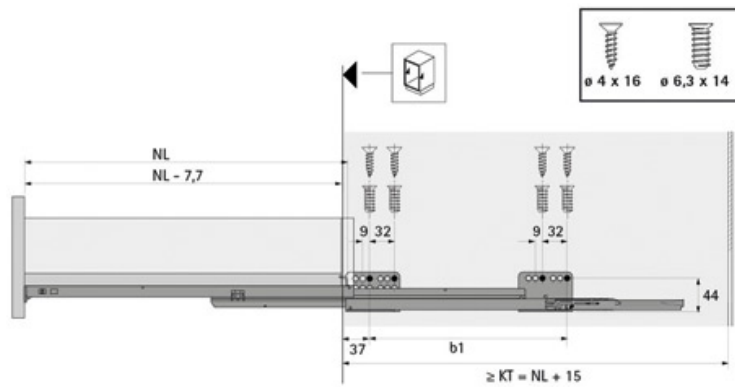

COULISSE QUADRO COMPACT RÉSISTANTE À LA CORROSION

HETTICH

Silent System

Push to open

NL	KT	b1
470	485	256
520	535	256

NL Nennlänge
KT Korpusstiefe

<https://www.quincabox.fr/coulisse-quadro-compact-resistante-a-la-corrosion-p69512>

Tel : 02 43 30 41 38

Fax : 02 43 30 26 16

www.quincabox.fr

COULISSE QUADRO COMPACT RÉSISTANTE À LA CORROSION

HETTICH

<https://www.quincabox.fr/coulisse-quadro-compact-resistante-a-la-corrosion-p69512>

Tel : 02 43 30 41 38