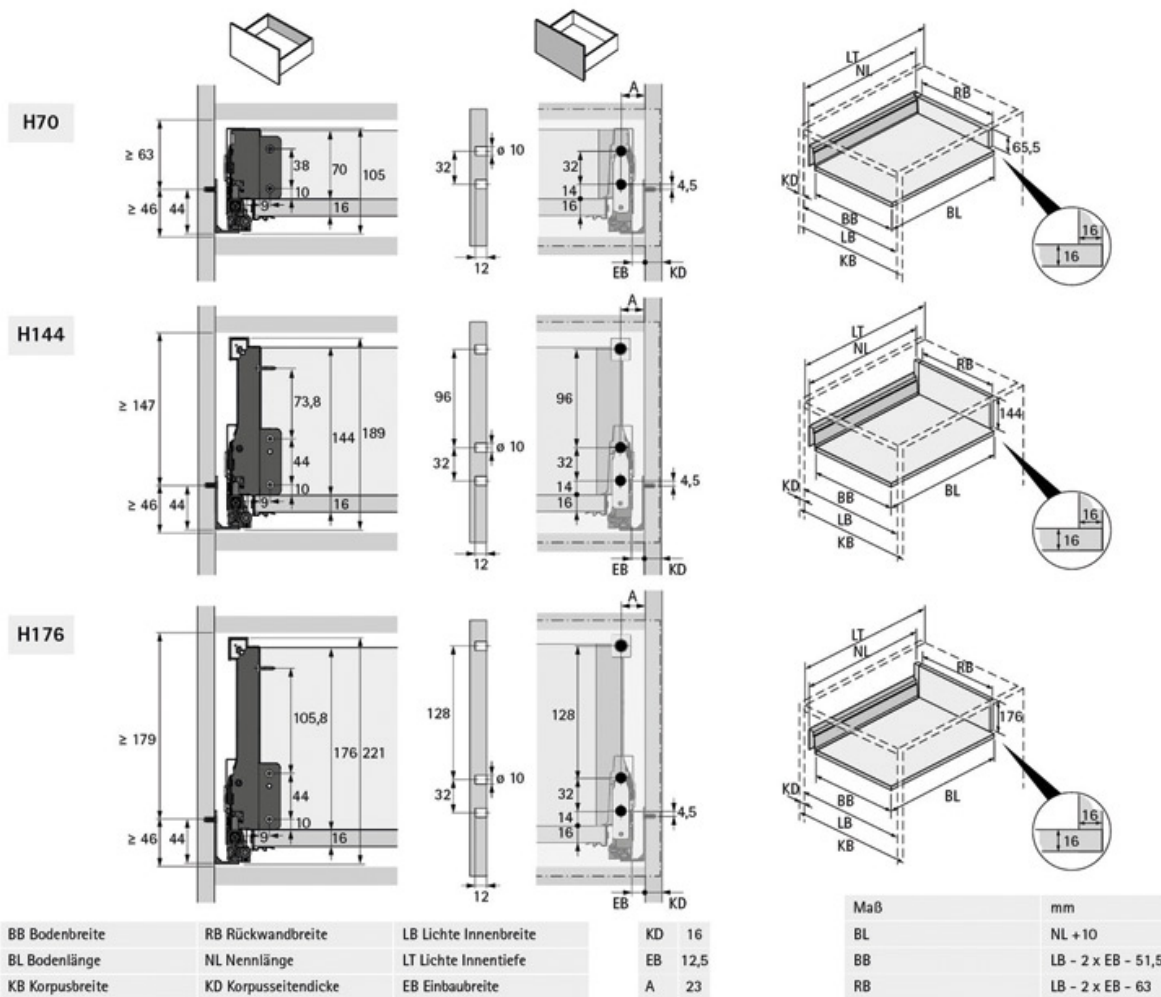

COULISSE QUADRO COMPACT RÉSISTANTE À LA CORROSION

HETTICH

Silent System

Push to open

NL	KT	b1
470	485	256
520	535	256

NL Nennlänge
KT Korpusstiefe

<https://www.quincabox.fr/coulisse-quadro-compact-resistante-a-la-corrosion-p69512>

Tel : 02 43 30 41 38

Fax : 02 43 30 26 16

www.quincabox.fr

COULISSE QUADRO COMPACT RÉSISTANTE À LA CORROSION

HETTICH

<https://www.quincabox.fr/coulisse-quadro-compact-resistante-a-la-corrosion-p69512>

Tel : 02 43 30 41 38