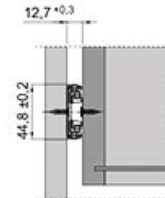

COULISSES À BILLES FIXATION LATÉRALE 45 KG

ITAR

| NL [mm] | X [mm] | Y [mm] |
|---------|--------|--------|
| 250 | 270 | - |
| 300 | 270 | - |
| 350 | 350 | - |
| 400 | 400 | - |
| 450 | 450 | - |
| 500 | 500 | - |
| 550 | 550 | - |
| 600 | 600 | - |
| 650 | 650 | - |
| 700 | 700 | - |
| 750 | 750 | - |