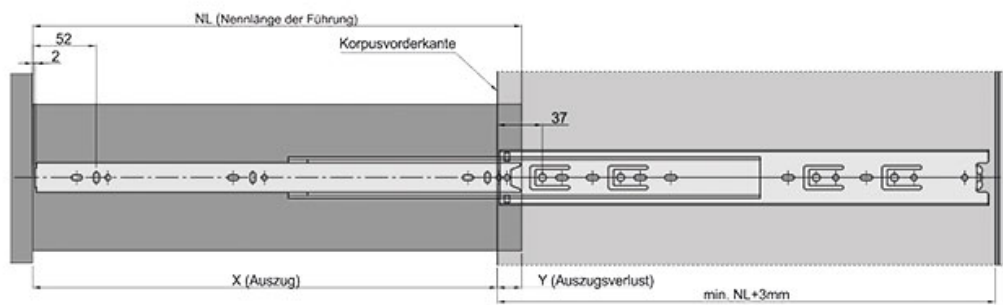

COULISSES À BILLES FIXATION LATÉRALE 45 KG

ITAR

| NL [mm] | X [mm] | Y [mm] |
|---------|--------|--------|
| 250 | 270 | - |
| 300 | 270 | - |
| 350 | 350 | - |
| 400 | 400 | - |
| 450 | 450 | - |
| 500 | 500 | - |
| 550 | 550 | - |
| 600 | 600 | - |
| 650 | 650 | - |
| 700 | 700 | - |
| 750 | 750 | - |