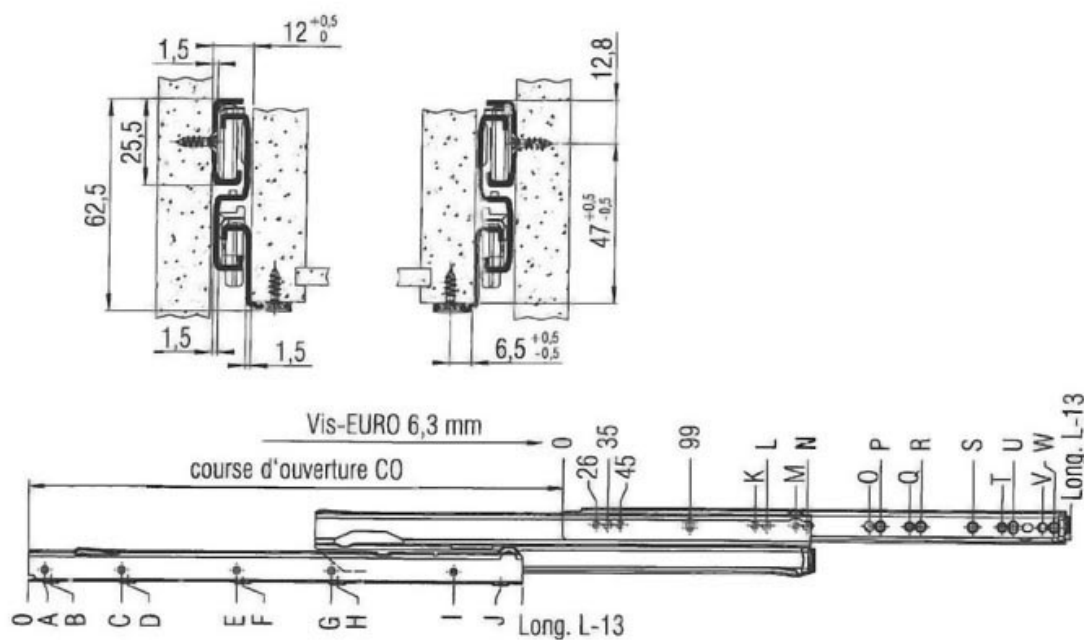

COULISSES DE TIROIR À GALETS SORTIE TOTALE FR6500

FILTERER

Filterer

perçages pour vis Agglo 3,5 mm

L	CO	A	B	C	D	E	F	G	H	I	J	K	L	M	N	O	P	Q	R	S	T	U	V	Poids paire (kg)	Ref. blanc	
200	200		42								170	122	131	154	163										0,79	083 06500 20001
250	250		28								220	186	195	218	227										0,97	083 06500 25001
300	320		46		142						270	250		282			227						259	1,18	083 06500 30001	
350	370	27	32	187	192					283	320	250		282	291		227						259	1,36	083 06500 35001	
400	420	13	18	237	242					333	370	250		282	291		227						259	1,54	083 06500 40001	
450	470	31	36	287	292					383	420	250	259	282	291		387	410					419	1,73	083 06500 45001	
500	550	17	22	113	118	337	342			433	470	250	259	282	291	442	419	474	483				451	1,94	083 06500 50001	
550	570	35	40	163	168	387	392			483	520	250	259	282	291	506	483	538					515	2,11	083 06500 55001	
600	620	21	26	213	218	437	442			533	570	250	259	282	291	506	483	538	547				515	2,29	083 06500 60001	
650	670	39	44	263	268	487	492			583	620	250	259	282	291	506	483	538	547				515	2,48	083 06500 65001	
700	750	25	30	185	190	313	318	537	542	633	670	250	259	282	291	506	483	538	547				515	2,67	083 06500 70001	
750	770	43	48	235	240	363	368	587	592	683	720	250	259	282	291	506	515	538	547	675	698	707	730	2,85	083 06500 75001	
800	820	29	34	221	226	413	418	637	642	733	770	250	259	282	291	506	515	538	547	739	762	771		3,05	083 06500 80001	