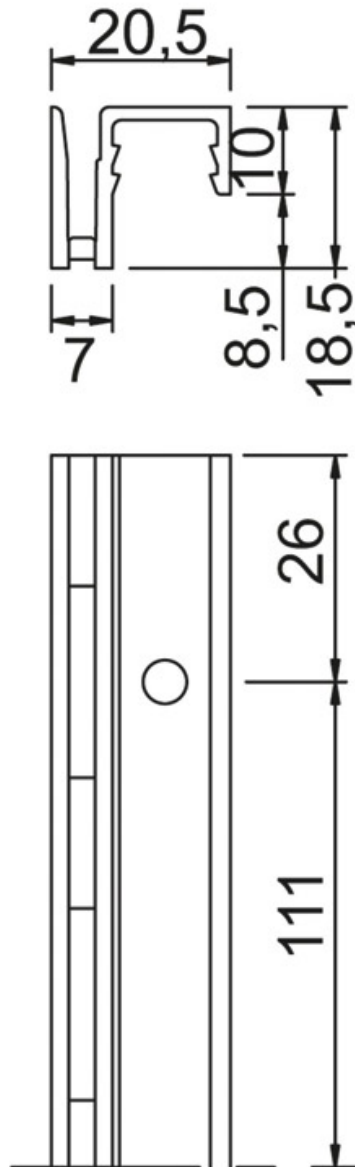

# CRÉMAILLÈRE D'HABILLAGE EXTRÉMITÉ CR127

SOFADI

<https://www.quincabox.fr/cremaille-extremite-simple-perforation-crp-127-p4883>

Tel : 02 43 30 41 38

Fax : 02 43 30 26 16

[www.quincabox.fr](http://www.quincabox.fr)

## Habillage d'extrémité

<https://www.quincabox.fr/cremaille-extremite-simple-perforation-crp-127-p4883>