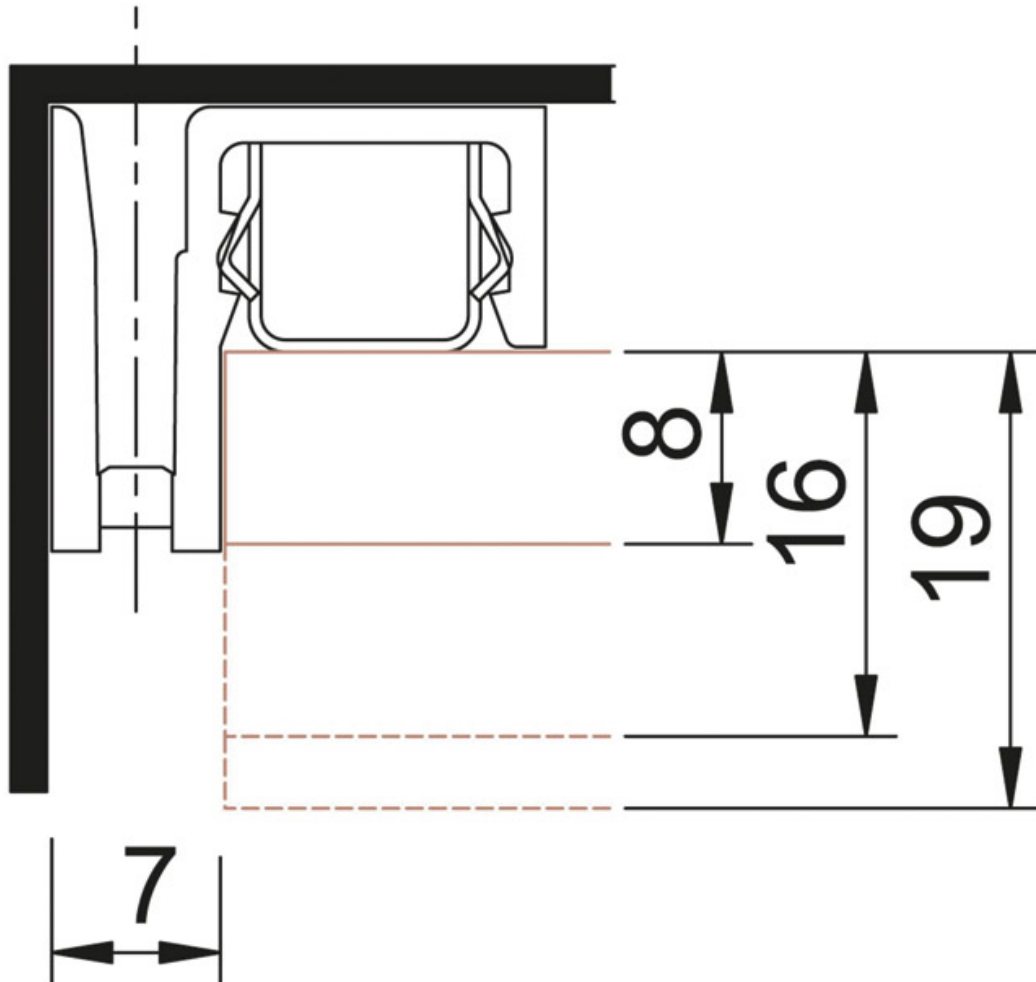

# CRÉMAILLÈRE D'HABILLAGE EXTRÉMITÉ CR127

SOFADI

<https://www.quincabox.fr/cremaille-extremite-simple-perforation-crp-127-p4883>

Tel : 02 43 30 41 38

Fax : 02 43 30 26 16

[www.quincabox.fr](http://www.quincabox.fr)

## Habillage d'extrémité

<https://www.quincabox.fr/cremaille-extremite-simple-perforation-crp-127-p4883>