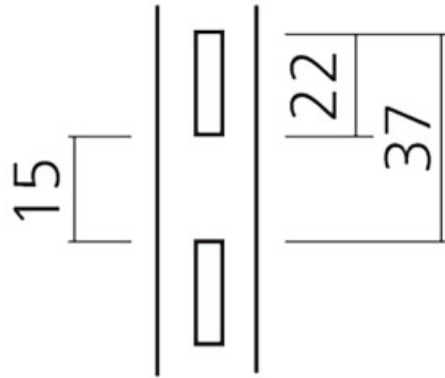

CRÉMAILLÈRE M19 À ENCASTRER PAR L'ARRIÈRE

SOFADI

<https://www.quincabox.fr/cremaillere-m19-dot-2-loft-2-et-ellipsys-2-p30496>

Tel : 02 43 30 41 38

Fax : 02 43 30 26 16

www.quincabox.fr

CRÉMAILLÈRE M19 À ENCASTRER PAR L'ARRIÈRE

SOFADI

<https://www.quincabox.fr/cremaillere-m19-dot-2-loft-2-et-ellipsys-2-p30496>

Tel : 02 43 30 41 38

Fax : 02 43 30 26 16

www.quincabox.fr