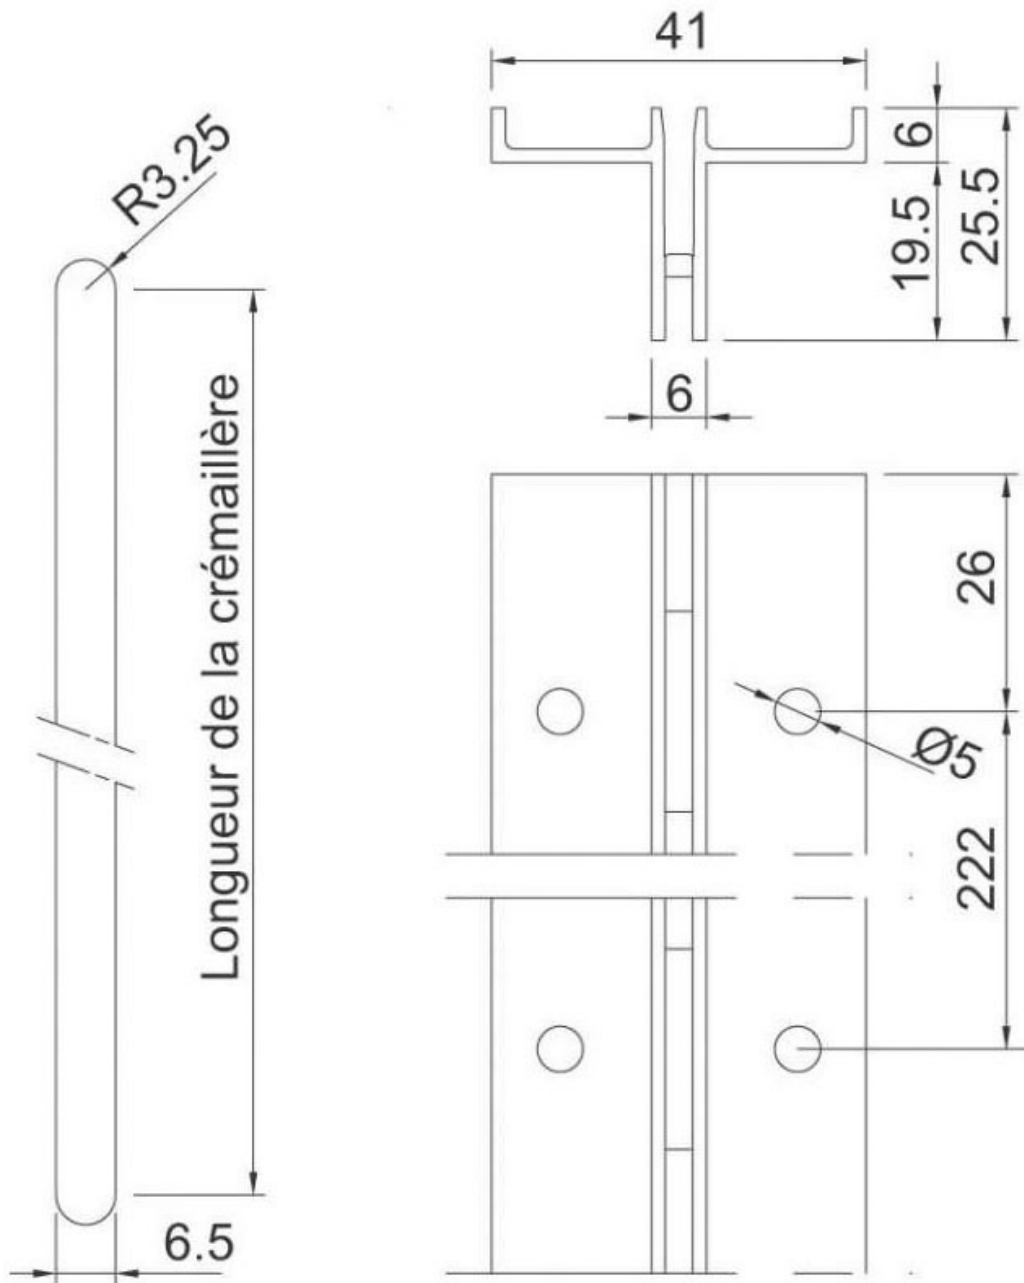

CRÉMAILLÈRE M19 À ENCASTRER PAR L'ARRIÈRE

SOFADI

<https://www.quincabox.fr/cremaillere-m19-dot-2-loft-2-et-ellipsys-2-p30496>

Tel : 02 43 30 41 38

Fax : 02 43 30 26 16

www.quincabox.fr

CRÉMAILLÈRE M19 À ENCASTRER PAR L'ARRIÈRE

SOFADI

<https://www.quincabox.fr/cremaillere-m19-dot-2-loft-2-et-ellipsys-2-p30496>

Tel : 02 43 30 41 38

Fax : 02 43 30 26 16

www.quincabox.fr