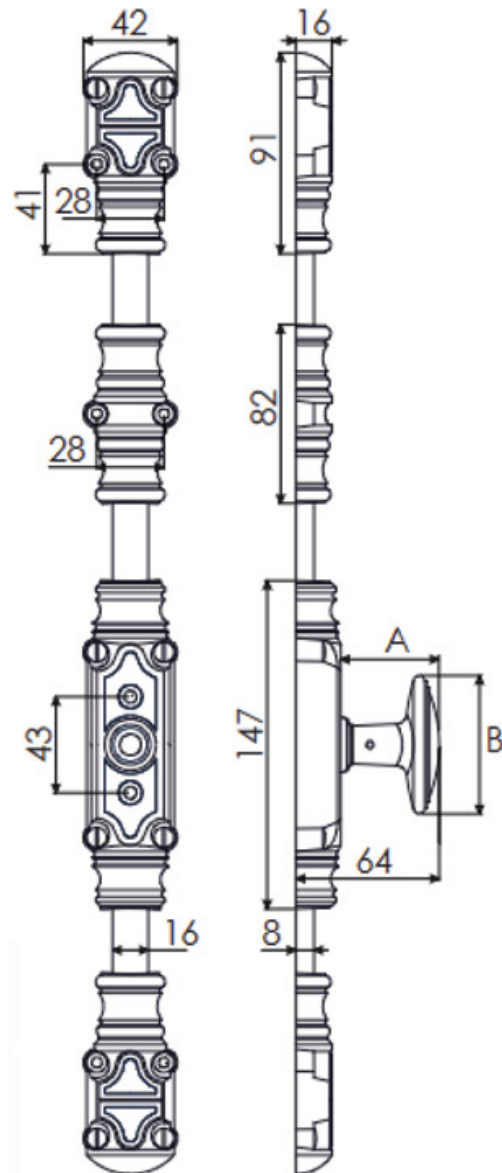

# CRÉMONE EN FONTE

TORBEL INDUSTRIE SA

<https://www.quincabox.fr/cremone-en-fonte-p3396>

Tel : 02 43 30 41 38

Fax : 02 43 30 26 16

[www.quincabox.fr](http://www.quincabox.fr)