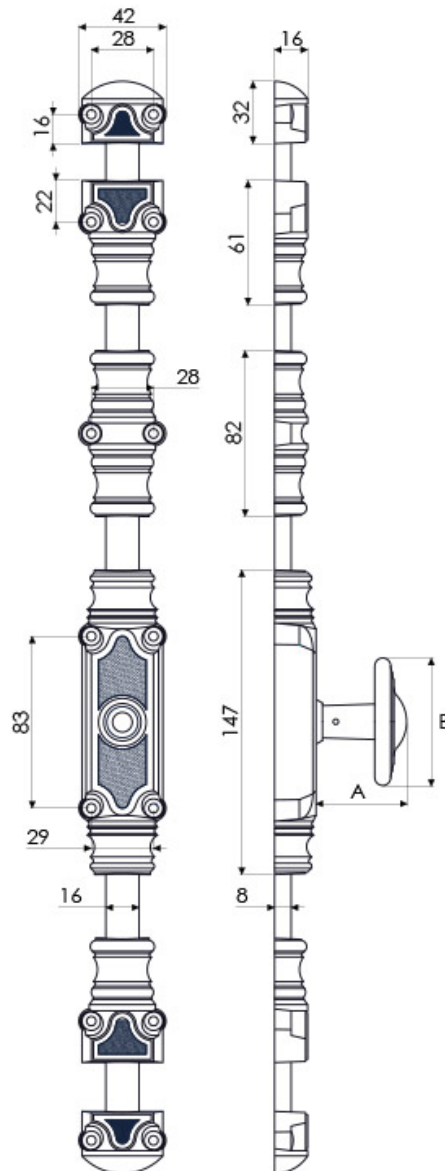

CRÉMONE EN FONTE

TORBEL INDUSTRIE SA

<https://www.quincabox.fr/cremone-en-fonte-p3397>

Tel : 02 43 30 41 38

Fax : 02 43 30 26 16

www.quincabox.fr