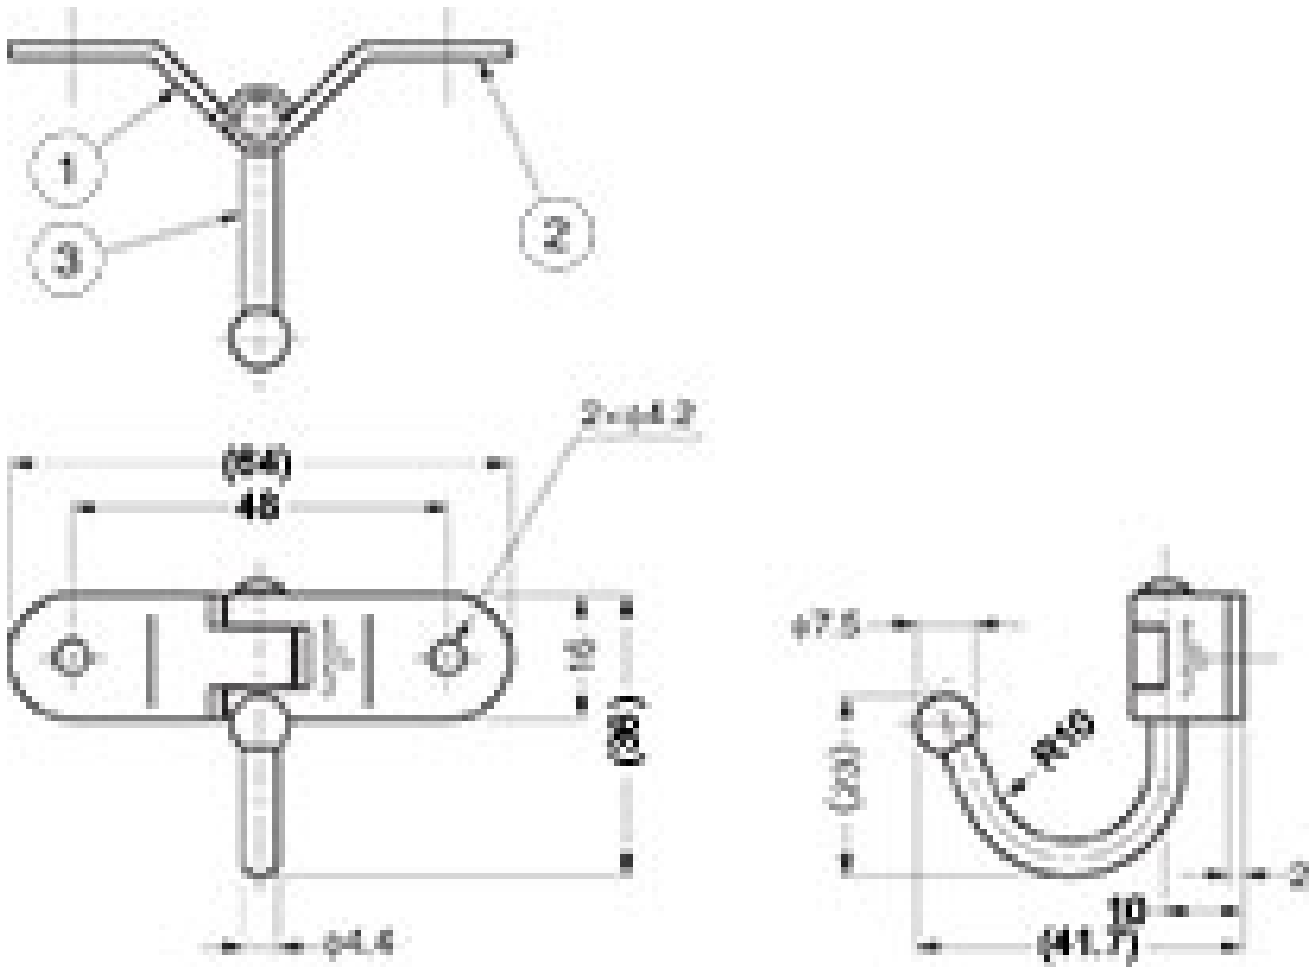

CROCHET D'ANGLE PAPILLON

SUGATSUNE

<https://www.quincabox.fr/crochet-d-angle-papillon-p59865>

Tel : 02 43 30 41 38

Fax : 02 43 30 26 16

www.quincabox.fr