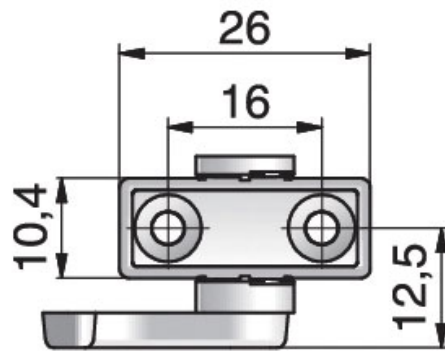

CROCHET D'EXTRÉMITÉ ZAMAC

LEHMANN

 LEHMANN®

<https://www.quincabox.fr/crochet-dextremite-p58253>

Tel : 02 43 30 41 38

Fax : 02 43 30 26 16

www.quincabox.fr