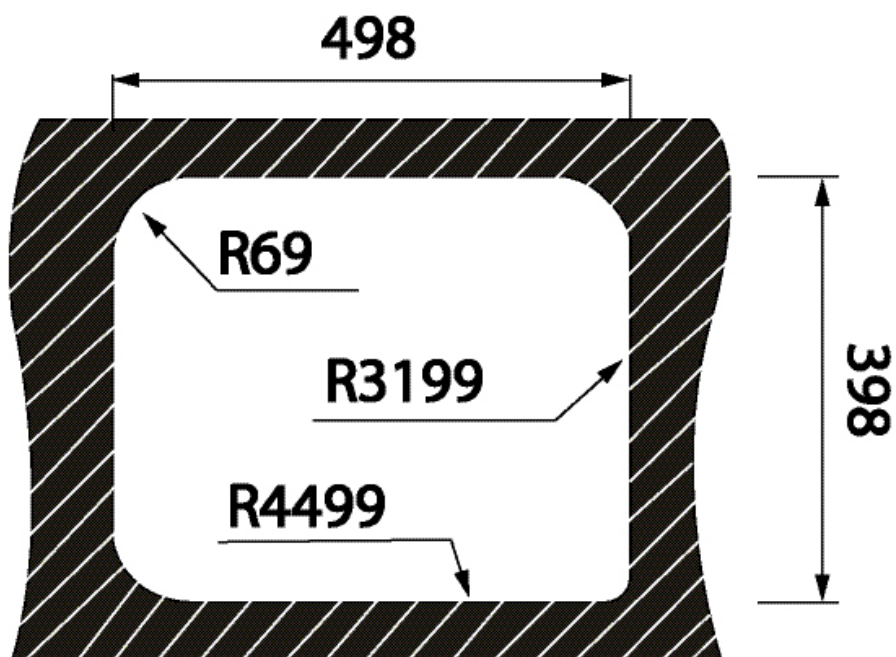

CUVE INOX RECTANGULAIRE GRAND MODÈLE

ITAR

<https://www.quincabox.fr/cuve-inox-rectangulaire-grand-modele-p9412>

Tel : 02 43 30 41 38

Fax : 02 43 30 26 16

www.quincabox.fr

CUVE INOX RECTANGULAIRE GRAND MODÈLE

ITAR

<https://www.quincabox.fr/cuve-inox-rectangulaire-grand-modele-p9412>

Tel : 02 43 30 41 38

Fax : 02 43 30 26 16

www.quincabox.fr