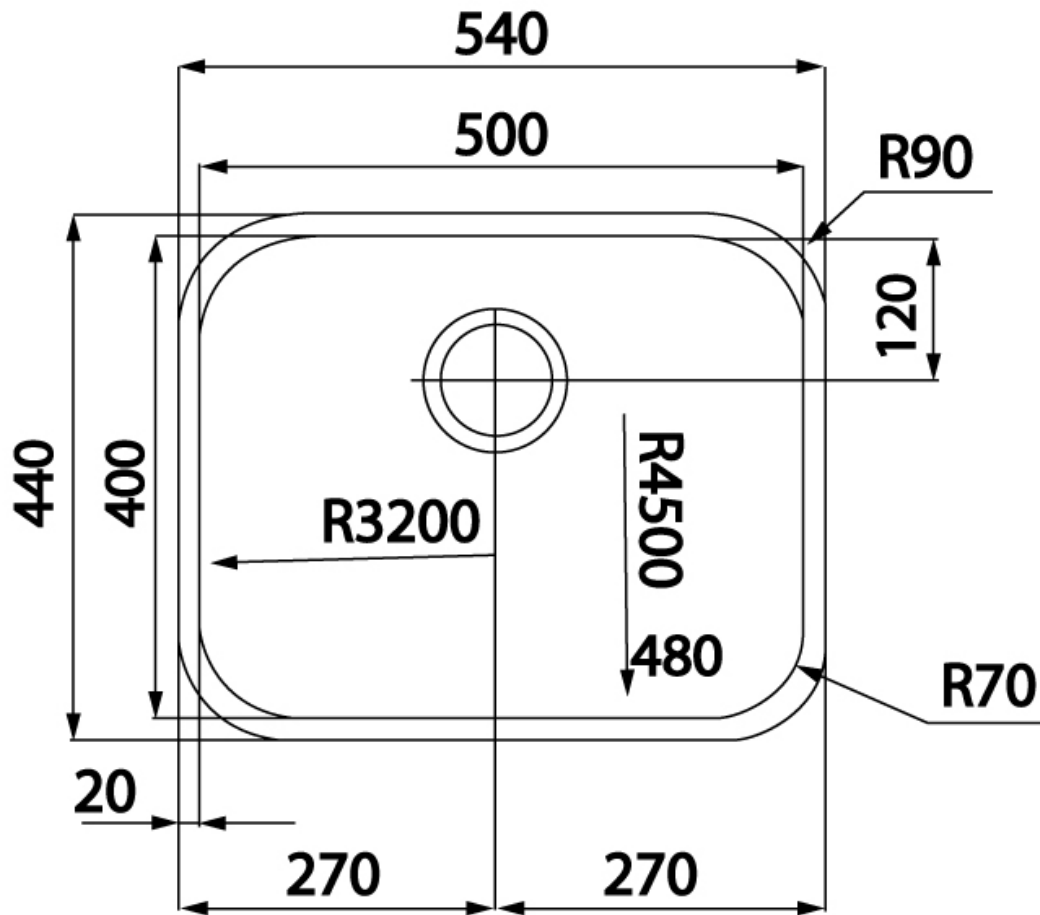

CUVE INOX RECTANGULAIRE GRAND MODÈLE

ITAR

<https://www.quincabox.fr/cuve-inox-rectangulaire-grand-modele-p9412>

Tel : 02 43 30 41 38

Fax : 02 43 30 26 16

www.quincabox.fr

CUVE INOX RECTANGULAIRE GRAND MODÈLE

ITAR

<https://www.quincabox.fr/cuve-inox-rectangulaire-grand-modele-p9412>

Tel : 02 43 30 41 38

Fax : 02 43 30 26 16

www.quincabox.fr