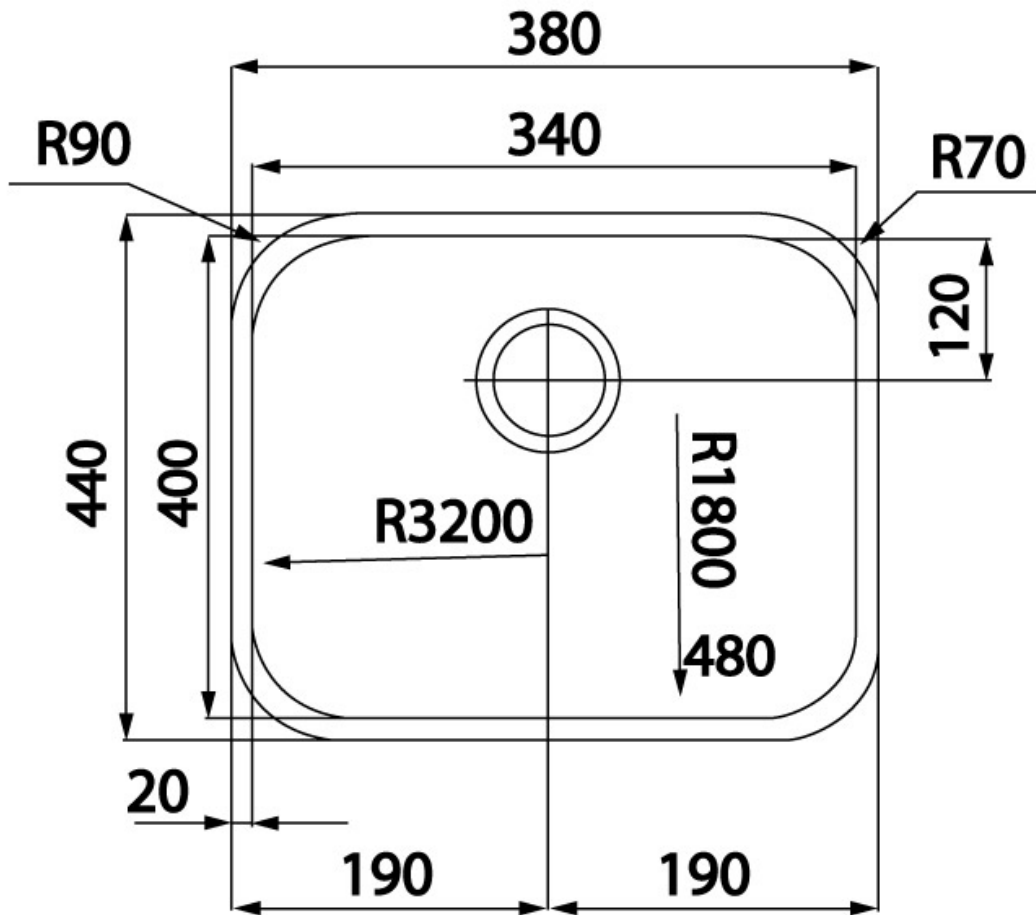

Plan de coupe en pose sous plan

<https://www.quincabox.fr/cuve-inox-rectangulaire-p9413>

# CUVE INOX RECTANGULAIRE

ITAR

<https://www.quincabox.fr/cuve-inox-rectangulaire-p9413>

Tel : 02 43 30 41 38

Fax : 02 43 30 26 16

[www.quincabox.fr](http://www.quincabox.fr)