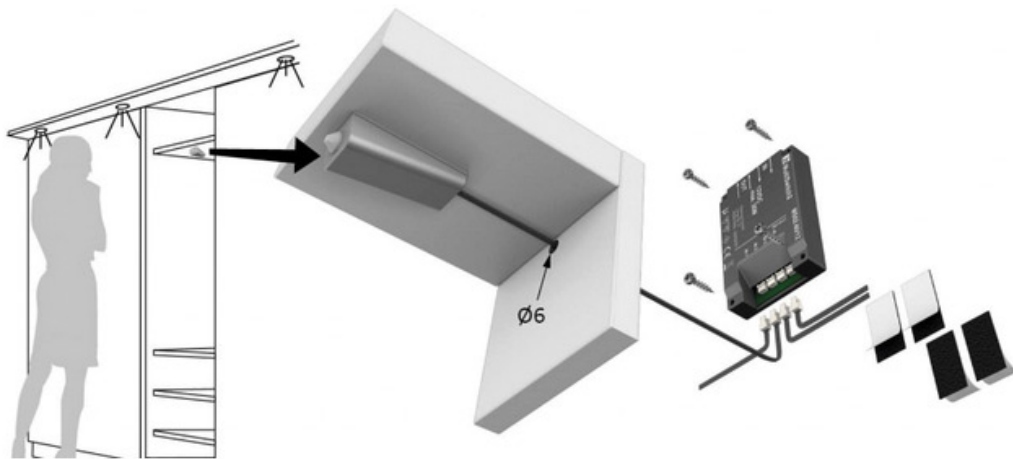

DETECTEUR DE MOUVEMENT MULTISWITCH

HALEMEIER

HALEMEIER

Max. 4x 30.152.01 / 30.152.05

<https://www.quincabox.fr/detecteur-de-mouvement-multiswitch-p64832>

DETECTEUR DE MOUVEMENT MULTISWITCH

HALEMEIER

HALEMEIER

<https://www.quincabox.fr/detecteur-de-mouvement-multiswitch-p64832>