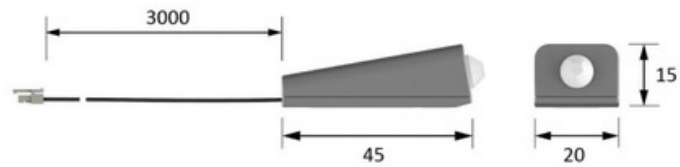

DETECTEUR DE MOUVEMENT MULTISWITCH

HALEMEIER

HALEMEIER

Max. 4x 30.152.01 / 30.152.05

<https://www.quincabox.fr/detecteur-de-mouvement-multiswitch-p64832>

DETECTEUR DE MOUVEMENT MULTISWITCH

HALEMEIER

HALEMEIER