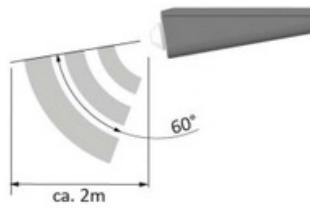

DETECTEUR DE MOUVEMENT MULTISWITCH

HALEMEIER

HALEMEIER

Max. 4x 30.152.01 / 30.152.05

<https://www.quincabox.fr/detecteur-de-mouvement-multiswitch-p64832>

DETECTEUR DE MOUVEMENT MULTISWITCH

HALEMEIER

HALEMEIER