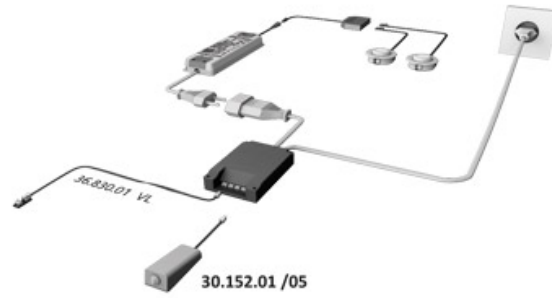

DETECTEUR DE MOUVEMENT MULTISWITCH

HALEMEIER

HALEMEIER

Max. 4x 30.152.01 / 30.152.05

<https://www.quincabox.fr/detecteur-de-mouvement-multiswitch-p64832>

DETECTEUR DE MOUVEMENT MULTISWITCH

HALEMEIER

HALEMEIER

<https://www.quincabox.fr/detecteur-de-mouvement-multiswitch-p64832>