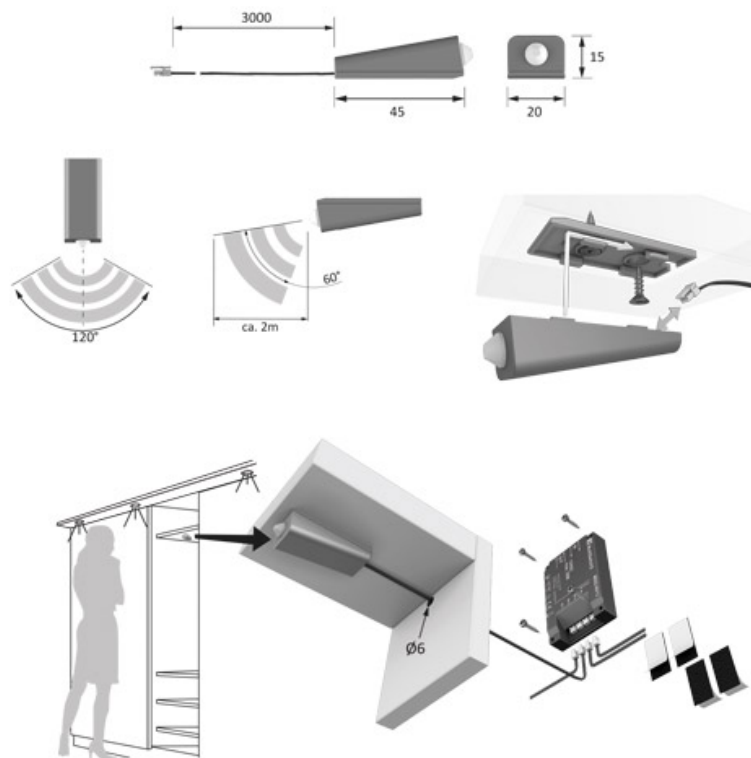

DETECTEUR DE MOUVEMENT MULTISWITCH

HALEMEIER

HALEMEIER

Max. 4x 30.152.01 / 30.152.05

<https://www.quincabox.fr/detecteur-de-mouvement-multiswitch-p64832>

DETECTEUR DE MOUVEMENT MULTISWITCH

HALEMEIER

HALEMEIER

<https://www.quincabox.fr/detecteur-de-mouvement-multiswitch-p64832>