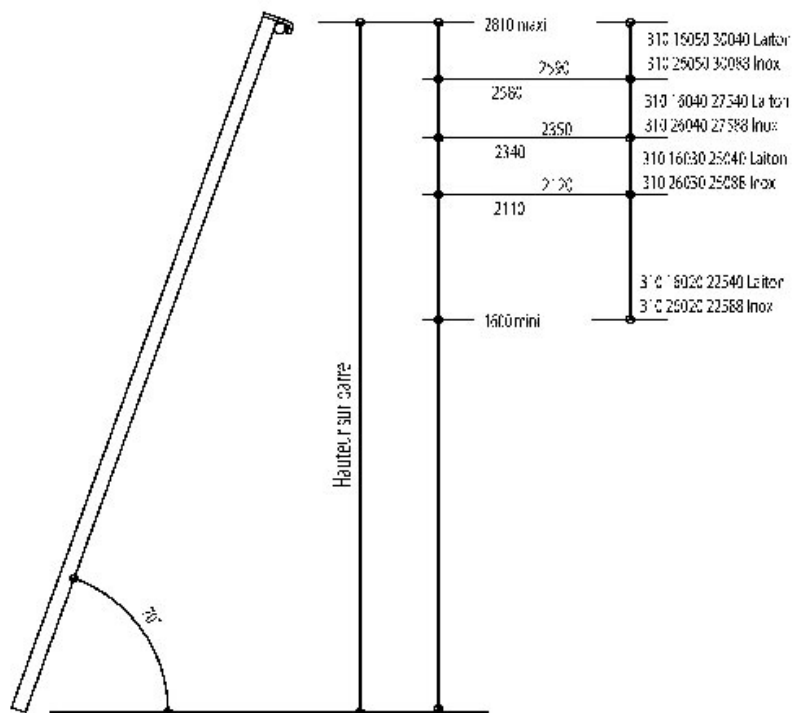

ECHELLE TUBE ROND

CUIVRINOX

<https://www.quincabox.fr/echelle-tube-rond-p5106>

Tel : 02 43 30 41 38

Fax : 02 43 30 26 16

www.quincabox.fr