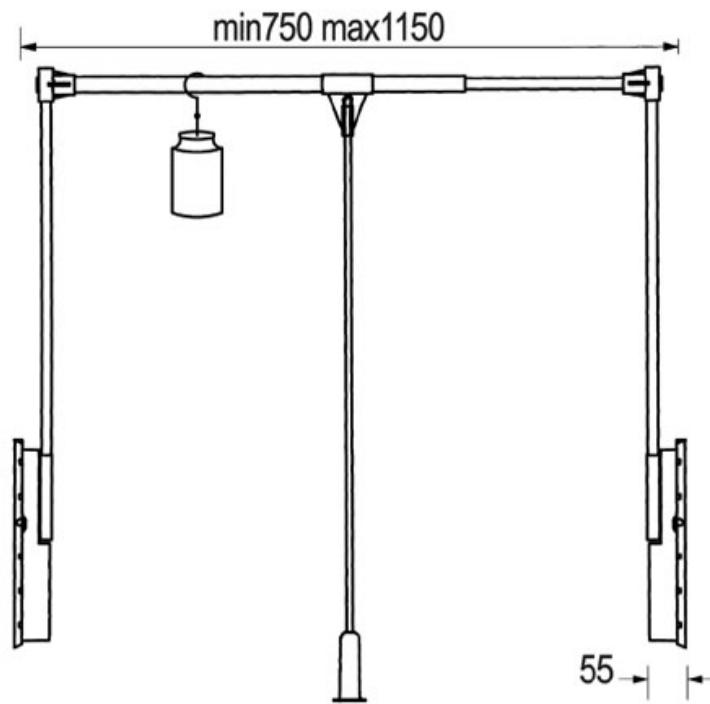

ÉLÉVATEUR DOUBLE À CHARGE RÉGLABLE SUPER LIFT

AMBOS

<https://www.quincabox.fr/eleveur-double-a-charge-reglable-p8550>

Tel : 02 43 30 41 38

Fax : 02 43 30 26 16

www.quincabox.fr

ÉLÉVATEUR DOUBLE À CHARGE RÉGLABLE SUPER LIFT