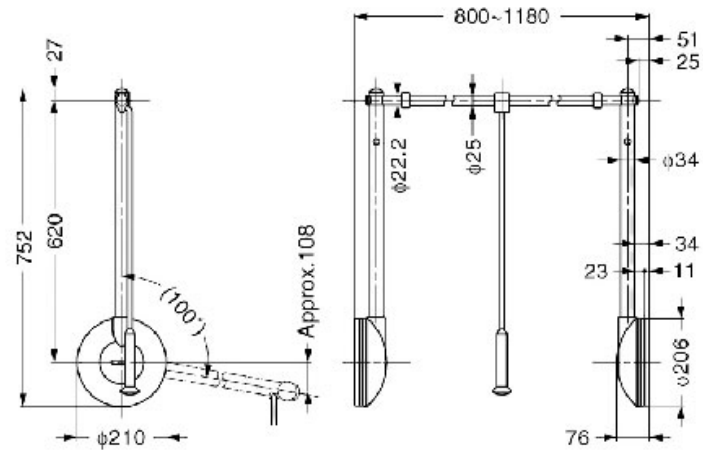

# ÉLÉVATEUR DOUBLE

SUGATSUNE

<https://www.quincabox.fr/elevateur-double-p4156>

Tel : 02 43 30 41 38

Fax : 02 43 30 26 16

[www.quincabox.fr](http://www.quincabox.fr)