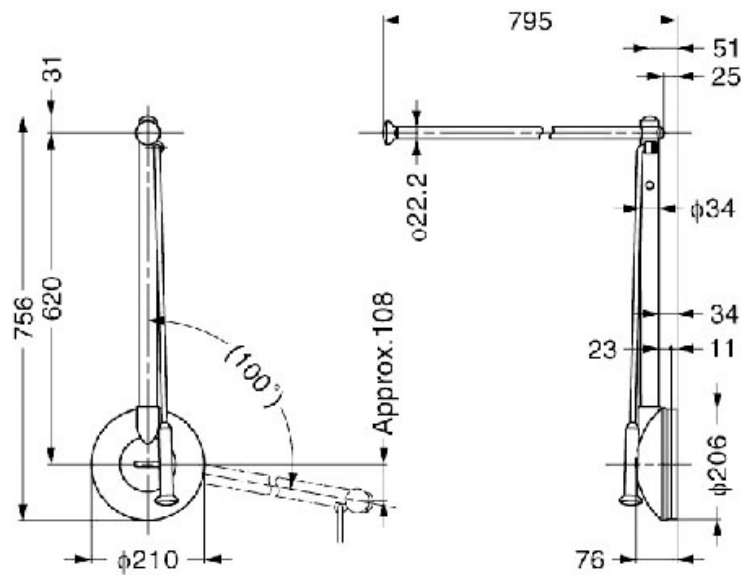

# ÉLÉVATEUR SIMPLE

SUGATSUNE

<https://www.quincabox.fr/elevateur-simple-p4157>

Tel : 02 43 30 41 38

Fax : 02 43 30 26 16

[www.quincabox.fr](http://www.quincabox.fr)

<https://www.quincabox.fr/elevateur-simple-p4157>