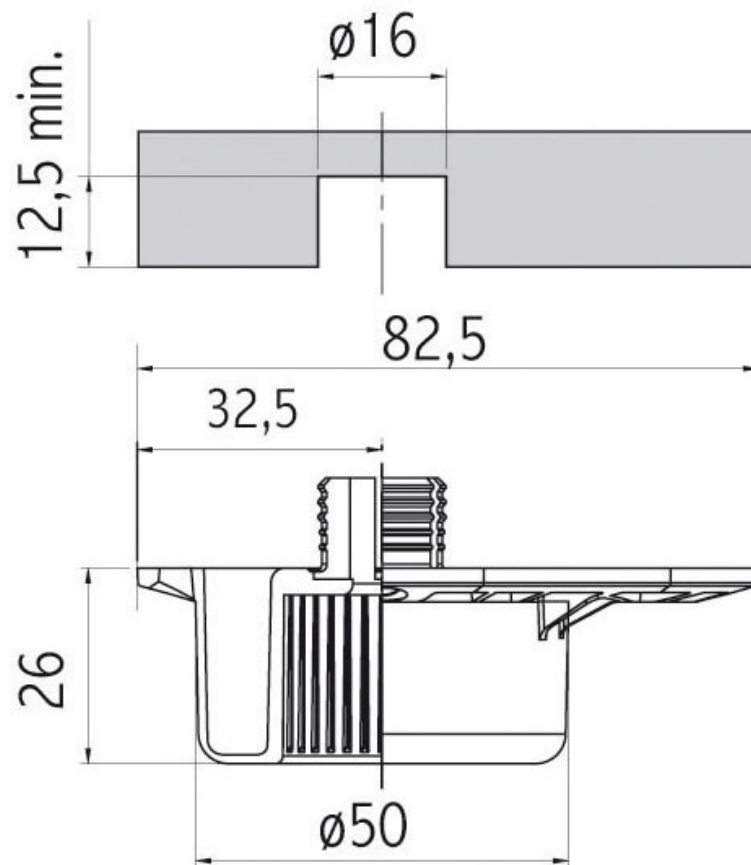

EMBASE À TOURILLON Ø16

VOLPATO

<https://www.quincabox.fr/embase-a-tourillon-o16-p10984>

Tel : 02 43 30 41 38

Fax : 02 43 30 26 16

www.quincabox.fr