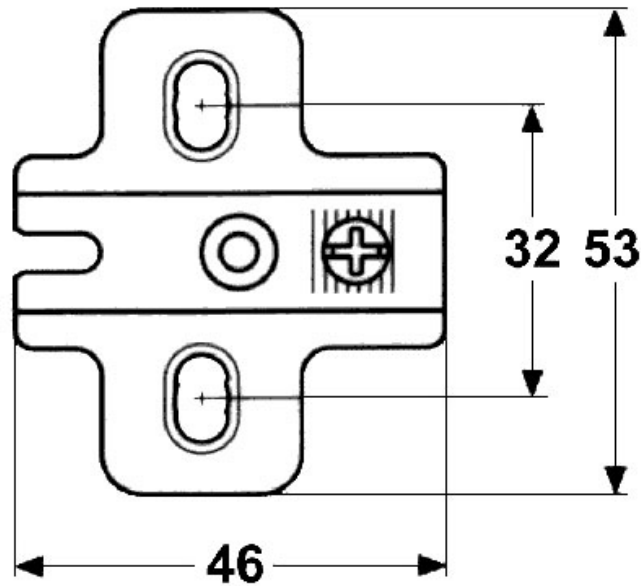

EMBASE CRUCIFORME ACIER

TITUS

<https://www.quincabox.fr/embase-cruciforme-acier-p2309>

Tel : 02 43 30 41 38

Fax : 02 43 30 26 16

www.quincabox.fr

MONTAGES

montage sur mur
avec porte ouverte

montage sur mur
avec porte fermée

montage sur mur
avec chambre caisson - 1

montage sur mur
avec chambre caisson - 2

REMARQUE:
Pour porte ouverte
avec chambre caisson
prévoir caisson 3 mm

calcul du jeu latéral F

D = épaisseur de la caisse
K = distance de perçage
S = épaisseur du caisson
V = épaisseur de la porte
X = recouvrement de la porte sur le caisson
Z = distance entre la porte et le caisson

calcul du jeu latéral F