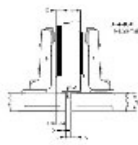

D = épaisseur de la caisse
K = distance de perçage
S = épaisseur du caisson
V = épaisseur de la porte
X = recouvrement de la porte sur le caisson
Z = distance entre la porte et le caisson