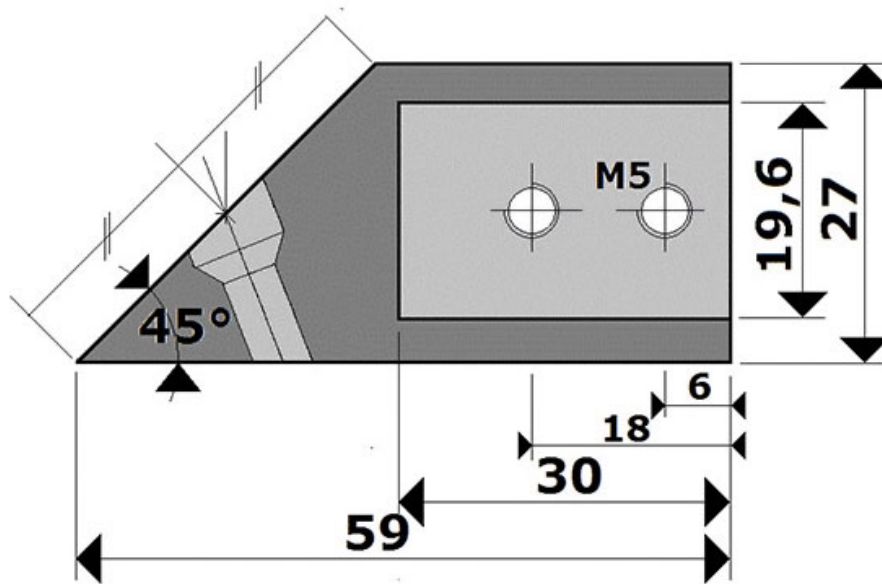

EMBASE MURALE 45°

ADLER

<https://www.quincabox.fr/embase-murale-45deg-p59576>

Tel : 02 43 30 41 38

Fax : 02 43 30 26 16

www.quincabox.fr