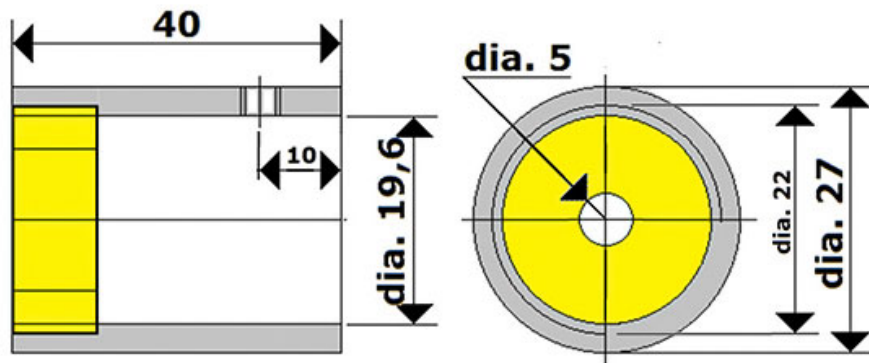

EMBASE MURALE 90°

ADLER

<https://www.quincabox.fr/embase-murale-90deg-p59575>

Tel : 02 43 30 41 38

Fax : 02 43 30 26 16

www.quincabox.fr

EMBASE MURALE 90°

ADLER