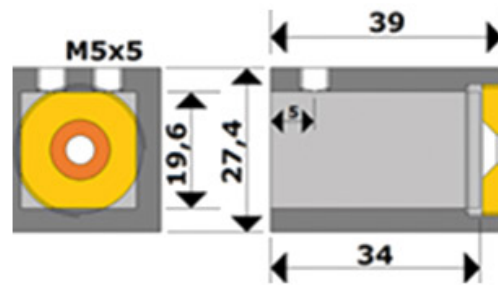

EMBASE MURALE 90°

ADLER

<https://www.quincabox.fr/embase-murale-90deg-p59575>

Tel : 02 43 30 41 38

Fax : 02 43 30 26 16

www.quincabox.fr

EMBASE MURALE 90°

ADLER