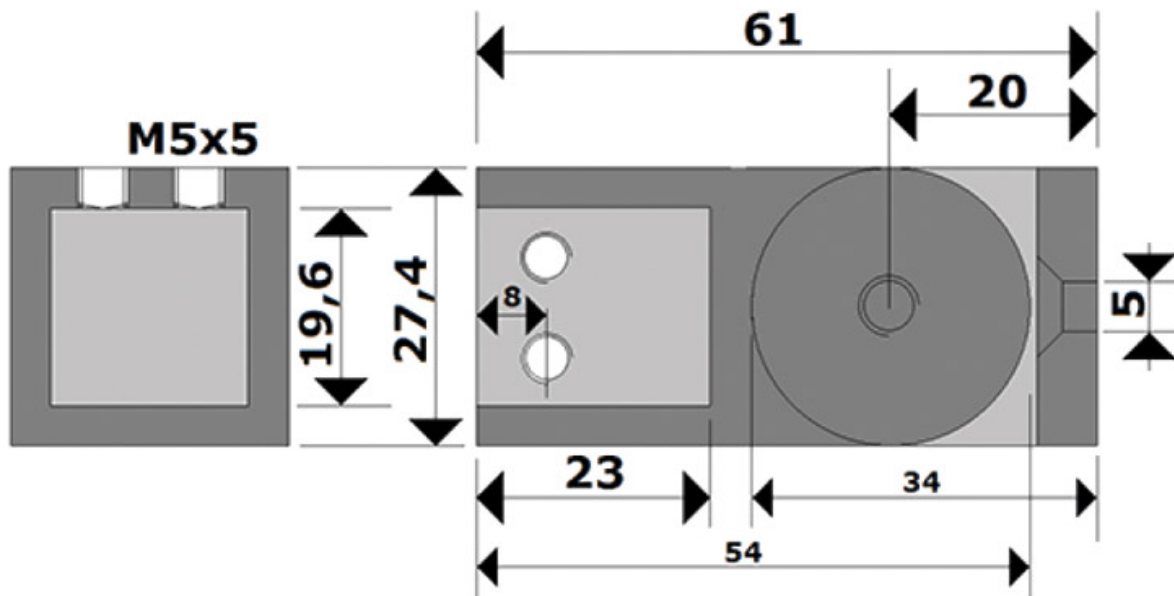

# EMBASE MURALE ORIENTABLE

ADLER

<https://www.quincabox.fr/embase-murale-orientable-p59577>

Tel : 02 43 30 41 38

Fax : 02 43 30 26 16

[www.quincabox.fr](http://www.quincabox.fr)