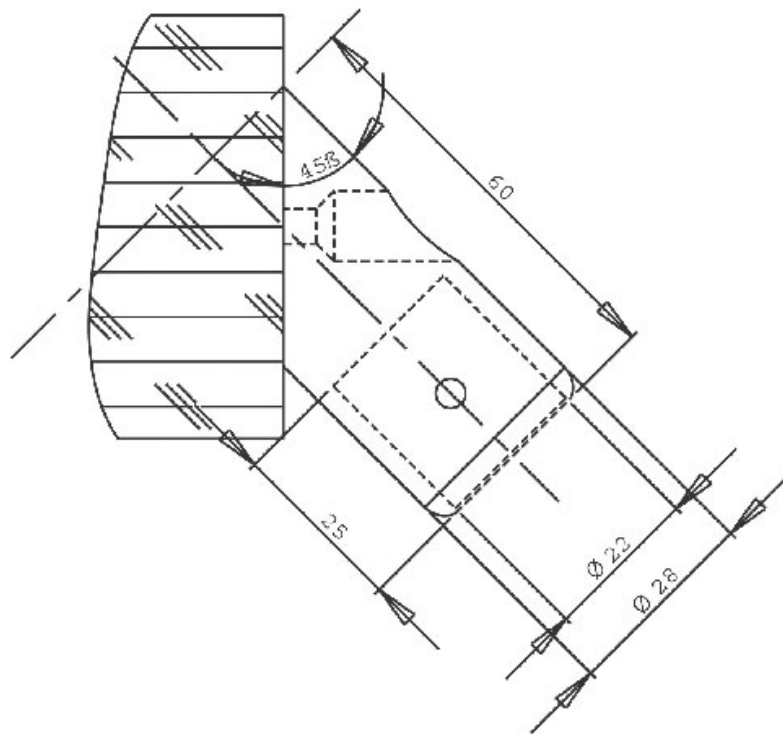

# EMBASES DE RAIDISSEUR DE CABINE DE DOUCHE

ADLER

<https://www.quincabox.fr/embases-de-raidis-seur-de-cabine-de-douche-p30536>

Tel : 02 43 30 41 38

Fax : 02 43 30 26 16

[www.quincabox.fr](http://www.quincabox.fr)

# EMBASES DE RAIDISSEUR DE CABINE DE DOUCHE

ADLER

<https://www.quincabox.fr/embases-de-raidisneur-de-cabine-de-douche-p30536>

Tel : 02 43 30 41 38

Fax : 02 43 30 26 16

[www.quincabox.fr](http://www.quincabox.fr)