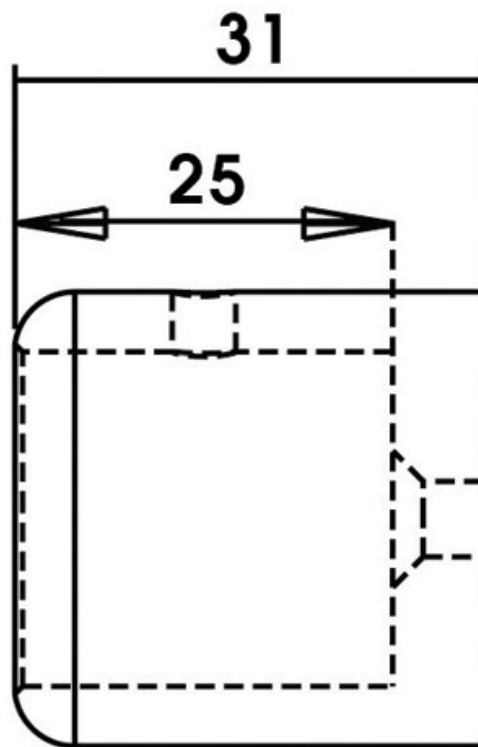

# EMBASES DE RAIDISSEUR DE CABINE DE DOUCHE

ADLER

<https://www.quincabox.fr/embases-de-raidis-seur-de-cabine-de-douche-p30536>

Tel : 02 43 30 41 38

Fax : 02 43 30 26 16

[www.quincabox.fr](http://www.quincabox.fr)

# EMBASES DE RAIDISSEUR DE CABINE DE DOUCHE

ADLER

<https://www.quincabox.fr/embases-de-raidisneur-de-cabine-de-douche-p30536>

Tel : 02 43 30 41 38

Fax : 02 43 30 26 16

[www.quincabox.fr](http://www.quincabox.fr)