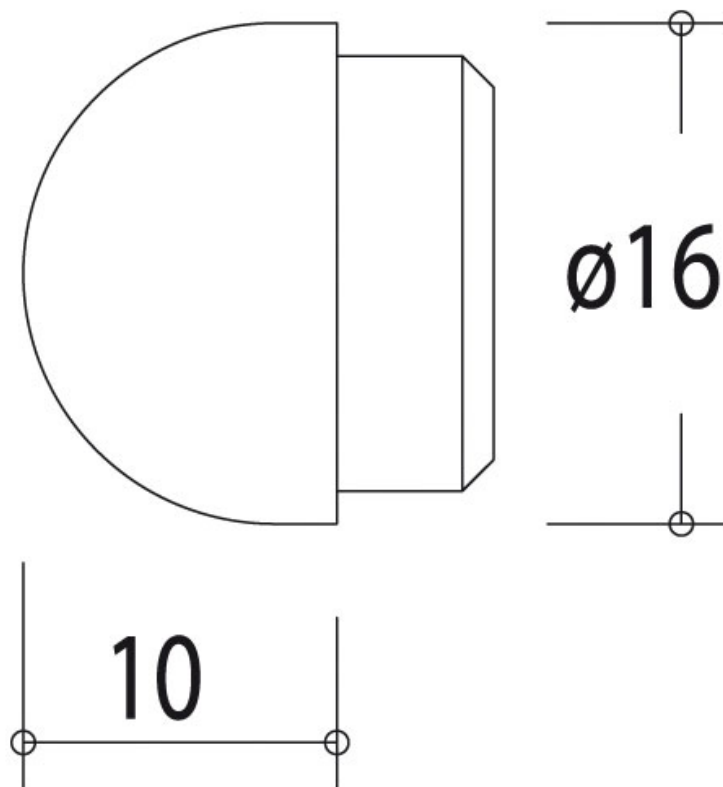

# EMBOUT 1/2 ROND

CUIVRINOX

<https://www.quincabox.fr/embout-1-2-rond-p4993>

Tel : 02 43 30 41 38

Fax : 02 43 30 26 16

[www.quincabox.fr](http://www.quincabox.fr)

# EMBOUT 1/2 ROND

CUVRINOX

<https://www.quincabox.fr/embout-1-2-rond-p4993>

Tel : 02 43 30 41 38

Fax : 02 43 30 26 16

[www.quincabox.fr](http://www.quincabox.fr)