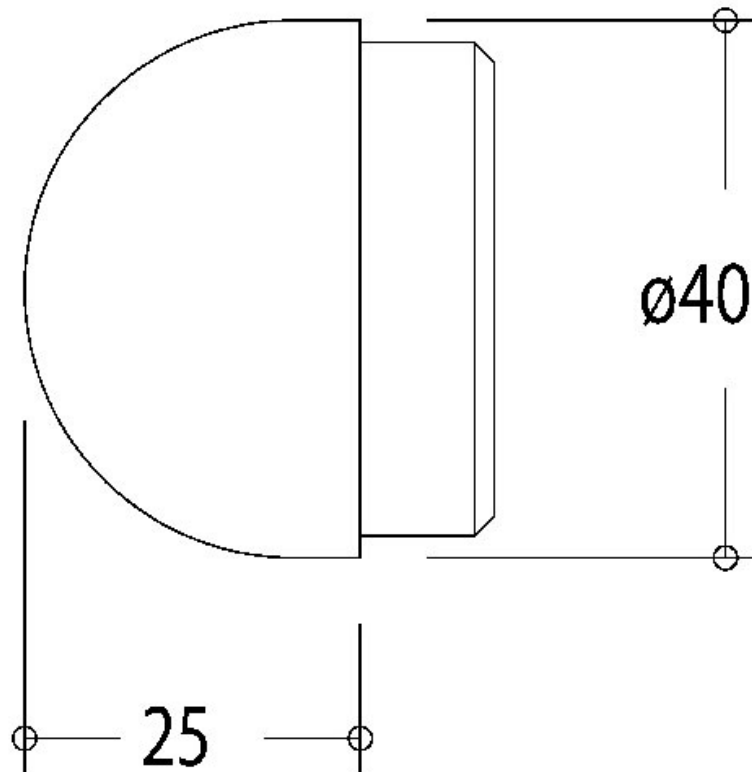

# EMBOUT 1/2 ROND

CUIVRINOX

<https://www.quincabox.fr/embout-1-2-rond-p4993>

Tel : 02 43 30 41 38

Fax : 02 43 30 26 16

[www.quincabox.fr](http://www.quincabox.fr)

# EMBOUT 1/2 ROND

CUVRINOX

<https://www.quincabox.fr/embout-1-2-rond-p4993>

Tel : 02 43 30 41 38

Fax : 02 43 30 26 16

[www.quincabox.fr](http://www.quincabox.fr)