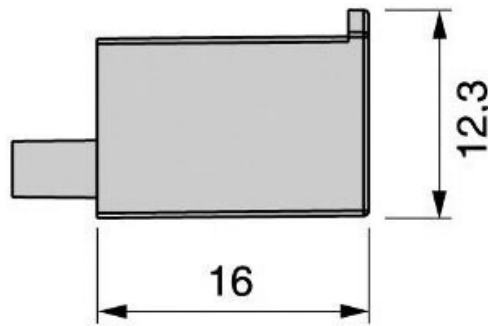

# EMBOUT DE PROFIL LED EN APPLIQUE

VOKIL

<https://www.quincabox.fr/embout-de-profil-led-en-applique-p42354>

Tel : 02 43 30 41 38

Fax : 02 43 30 26 16

[www.quincabox.fr](http://www.quincabox.fr)