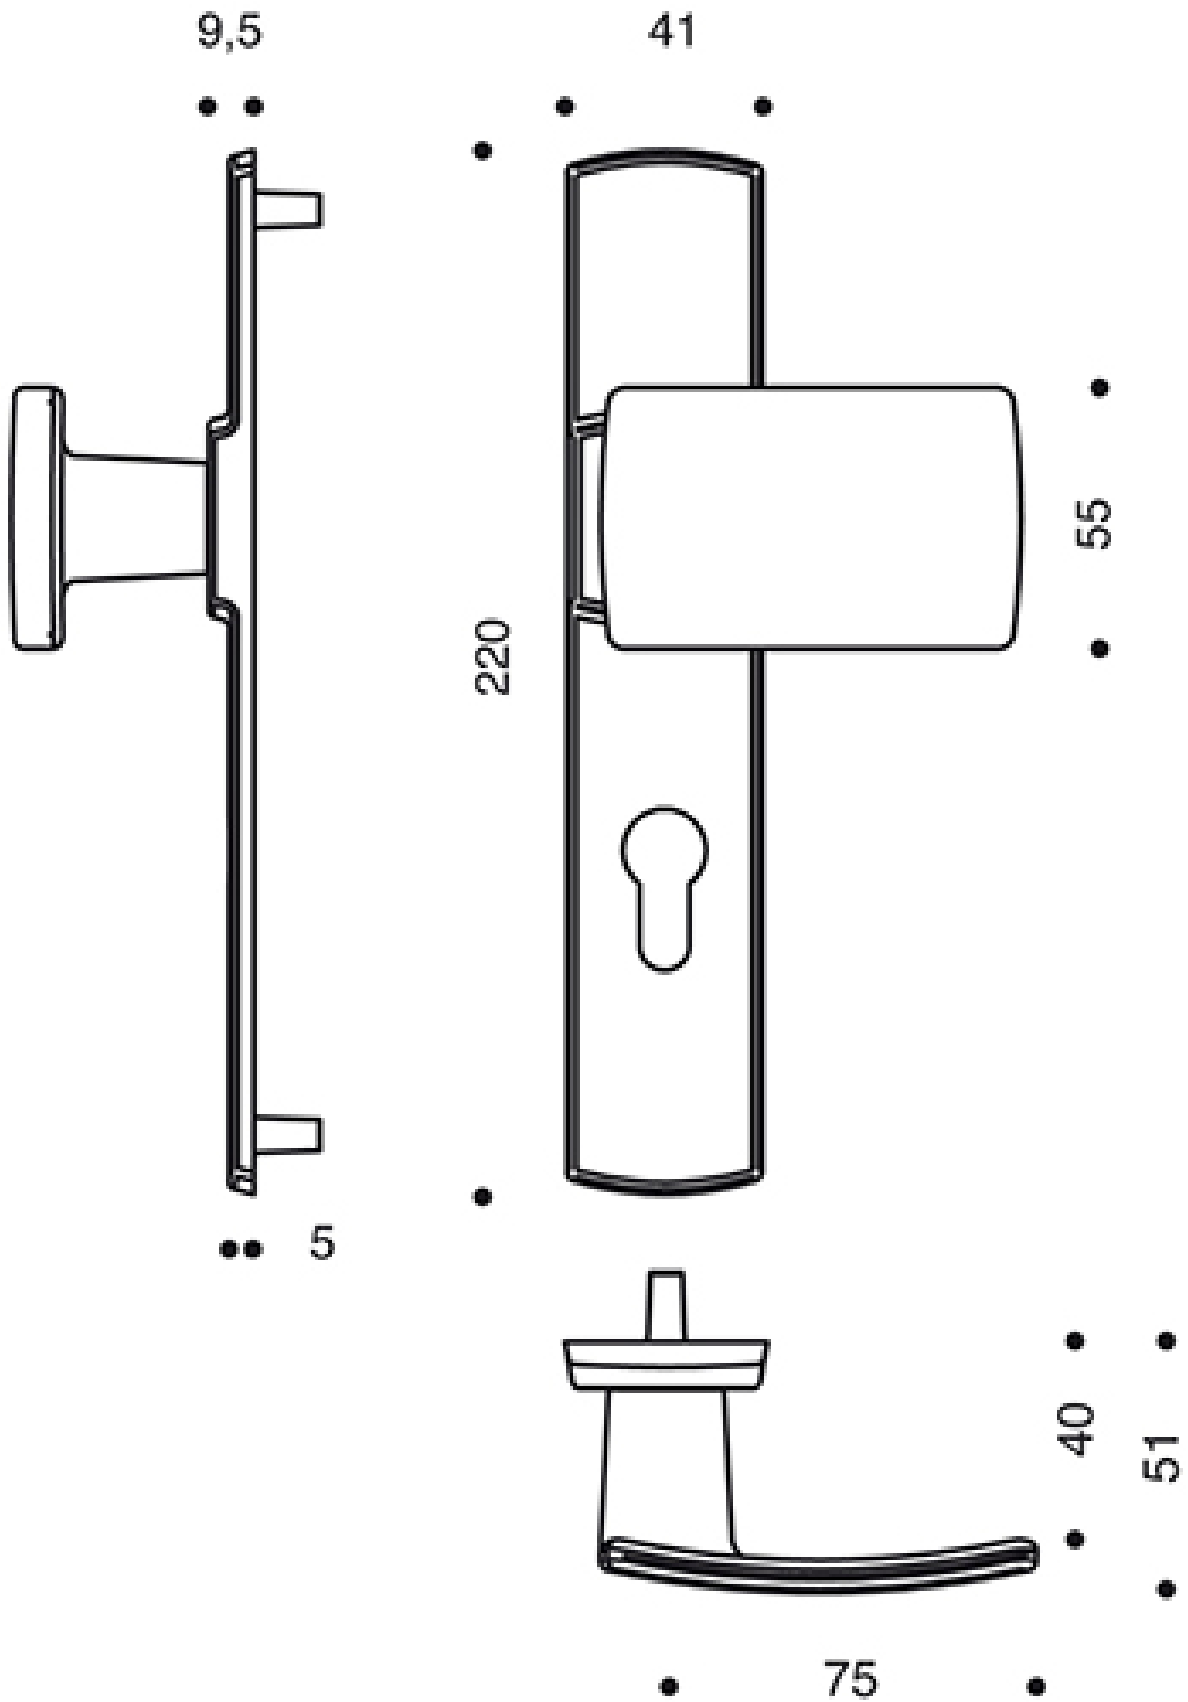

ENSEMBLE BÉQUILLE PALIÈRE MUZE

VACHETTE

Vachette
ASSA ABLOY

<https://www.quincabox.fr/ensemble-bequille-paliero-muze-p60631>

Tel : 02 43 30 41 38

Fax : 02 43 30 26 16

www.quincabox.fr