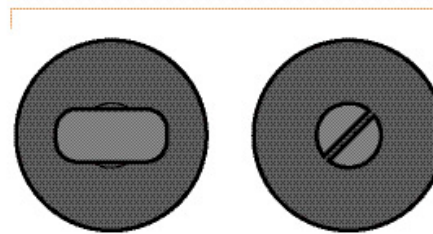

Rosace de portes

Choix de rosace

Bec de cane

Cylindre rond

Cylindre ovale

Clé L

Clé i

Condamnation

Intérieur pour fermer

Décondamnation

Extérieur sans fermeture

<https://www.quincabox.fr/ensemble-ligne-garnet-p7203>