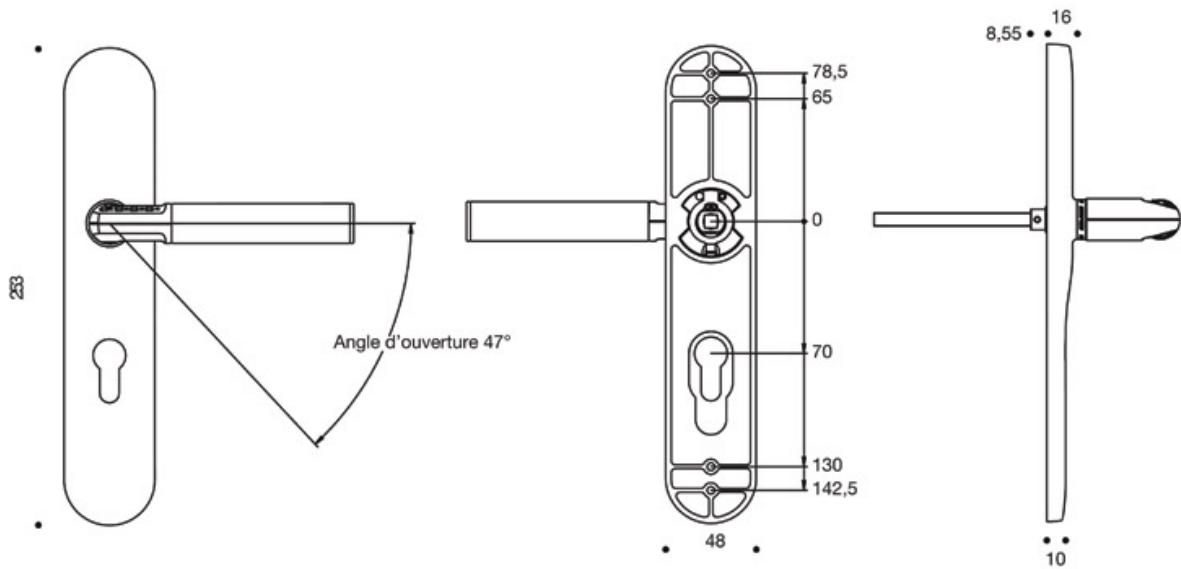

# ENSEMBLE SUR PLAQUES CODE HANDLE

VACHETTE

Vachette  
ASSA ABLOY

<https://www.quincabox.fr/ensemble-sur-plaques-code-handle-p64906>

Tel : 02 43 30 41 38

Fax : 02 43 30 26 16

[www.quincabox.fr](http://www.quincabox.fr)